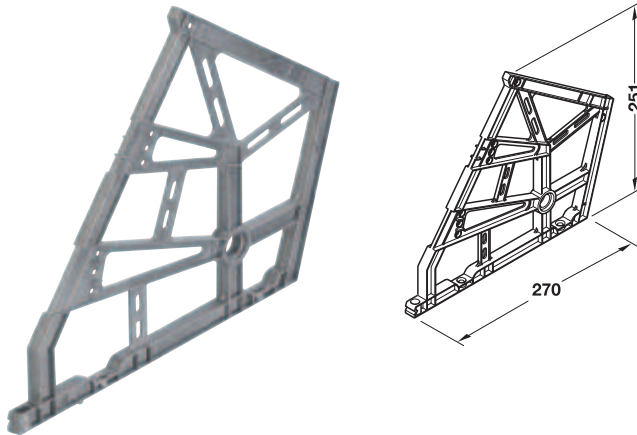

**Kippbeschlag mit 1 Fach oder 2 Fächern**

- > Einsatzbereich: zum Einbau in Schuhschränke
- > Werkstoff: Kunststoff
- > Farbe: weiß

**Hinweis**

Materialdicke für Zwischenboden = 10 mm

Ausführung	Einbautiefe mm	Einbauhöhe mm	Artikel-Nr.
mit 1 Fach	≥189	≥265	892.14.791
mit 2 Fächern	≥255	≥310	892.14.792

Abpackung: 1 Paar

7

**Kippbeschlag mit 3 Fächern**

- > Einsatzbereich: zum Einbau in Schuhschränke
- > Werkstoff: Kunststoff
- > Farbe: weiß

**Hinweis**

Materialdicke für Zwischenboden = 10 mm

Ausführung	Einbautiefe mm	Einbauhöhe mm	Artikel-Nr.
mit 3 Fächern	≥305	≥320	892.14.737

Abpackung: 1 Paar

**Kippbeschlag mit 3 Fächern**

- > Einsatzbereich: zum Einbau in Schuhschränke
- > Werkstoff: Kunststoff
- > Ausführung: mit 3 Fächern, mit optional integrierbarer Dämpfung
- > Einbautiefe:  $\geq 310$  mm

**Hinweis**

Materialdicke für Zwischenboden = 10 mm  
 lichte Einbaubreite = lichtetes Innenmaß – 25 mm  
 Höhe für Böden  $\geq 145$  mm

Farbe	Artikel-Nr.
beige	892.14.453
schwarz	892.14.353
weißaluminium, RAL 9006	892.14.253