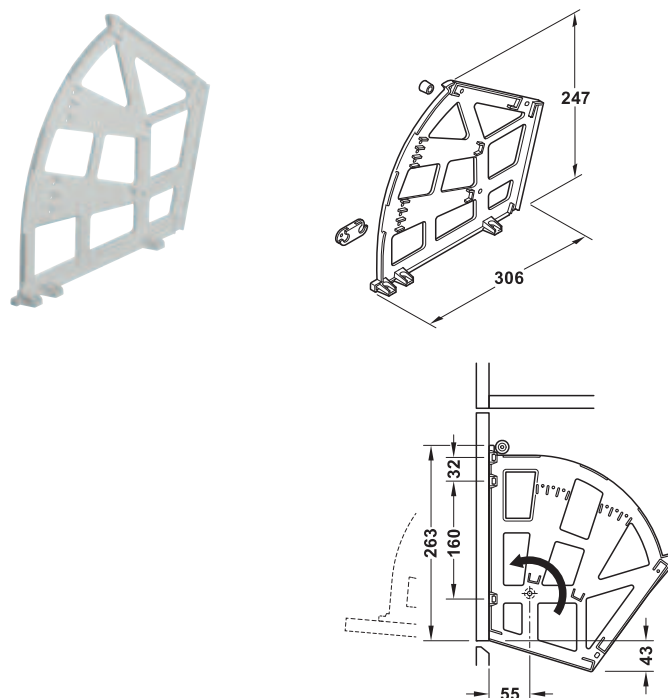

**Kippbeschlag mit 1 Fach oder 2 Fächern**

- > Einsatzbereich: zum Einbau in Schuhschränke
- > Werkstoff: Kunststoff
- > Farbe: weiß

**Hinweis**

Materialdicke für Zwischenboden = 10 mm

Ausführung	Einbautiefe mm	Einbauhöhe mm	Artikel-Nr.
mit 1 Fach	≥189	≥265	892.14.791
mit 2 Fächern	≥255	≥310	892.14.792

Abpackung: 1 Paar

7

**Kippbeschlag mit 3 Fächern**

- > Einsatzbereich: zum Einbau in Schuhschränke
- > Werkstoff: Kunststoff
- > Farbe: weiß

**Hinweis**

Materialdicke für Zwischenboden = 10 mm

Ausführung	Einbautiefe mm	Einbauhöhe mm	Artikel-Nr.
mit 3 Fächern	≥305	≥320	892.14.737

Abpackung: 1 Paar

**Kippbeschlag mit 3 Fächern**

- > Einsatzbereich: zum Einbau in Schuhschränke
- > Werkstoff: Kunststoff
- > Ausführung: mit 3 Fächern, mit optional integrierbarer Dämpfung
- > Einbautiefe:  $\geq 310$  mm

**Hinweis**

Materialdicke für Zwischenboden = 10 mm  
 lichte Einbaubreite = lichtetes Innenmaß – 25 mm  
 Höhe für Böden  $\geq 145$  mm

Farbe	Artikel-Nr.
beige	892.14.453
schwarz	892.14.353
weißaluminium, RAL 9006	892.14.253