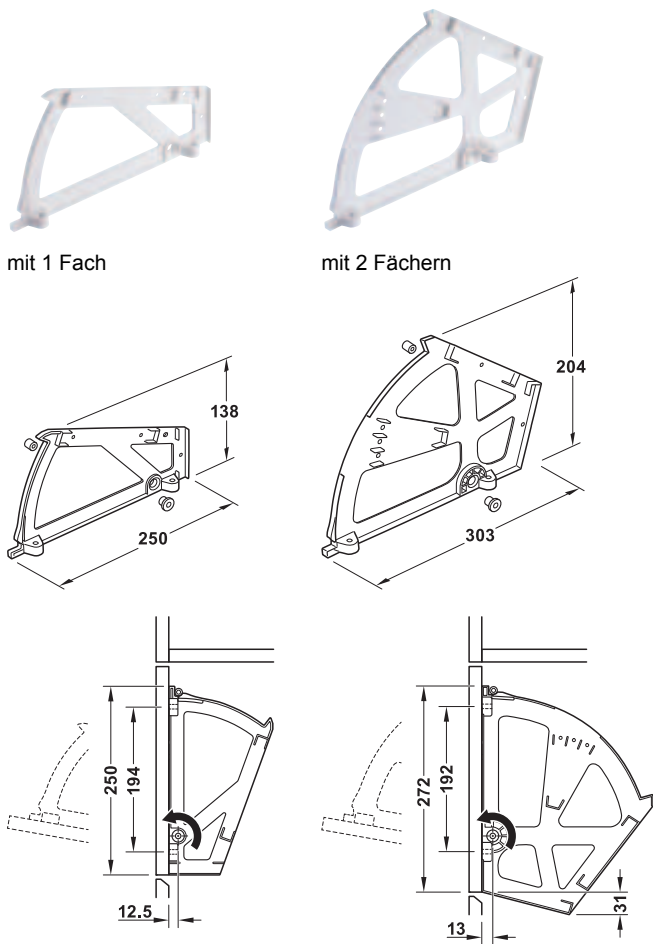

**Kippbeschlag mit 1 Fach oder 2 Fächern**

- > Einsatzbereich: zum Einbau in Schuhschränke
- > Werkstoff: Kunststoff
- > Farbe: weiß

**Hinweis**

Materialdicke für Zwischenboden = 10 mm

Ausführung	Einbautiefe mm	Einbauhöhe mm	Artikel-Nr.
mit 1 Fach	≥189	≥265	892.14.791
mit 2 Fächern	≥255	≥310	892.14.792

Abpackung: 1 Paar

7

**Kippbeschlag mit 3 Fächern**

- > Einsatzbereich: zum Einbau in Schuhschränke
- > Werkstoff: Kunststoff
- > Farbe: weiß

**Hinweis**

Materialdicke für Zwischenboden = 10 mm

Ausführung	Einbautiefe mm	Einbauhöhe mm	Artikel-Nr.
mit 3 Fächern	≥305	≥320	892.14.737

Abpackung: 1 Paar

**Kippbeschlag mit 3 Fächern**

- > Einsatzbereich: zum Einbau in Schuhschränke
- > Werkstoff: Kunststoff
- > Ausführung: mit 3 Fächern, mit optional integrierbarer Dämpfung
- > Einbautiefe:  $\geq 310$  mm

**Hinweis**

Materialdicke für Zwischenboden = 10 mm  
 lichte Einbaubreite = lichtetes Innenmaß – 25 mm  
 Höhe für Böden  $\geq 145$  mm

Farbe	Artikel-Nr.
beige	892.14.453
schwarz	892.14.353
weißaluminium, RAL 9006	892.14.253