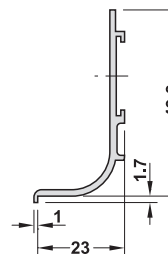

Montaż

Listwa uchwyto**wa** profilowa

- zastosowanie: do frontów bezuchwytowych, do montażu między blatem roboczym i znajdującym się pod nim frontem

powierzchnia	długość: 2500 mm długość użytkowa: 2460 mm	długość: 5000 mm długość użytkowa: 4950 mm
eloksowana na srebrno (E6/EV1)	126.37.900	126.37.905
eloksowana w kolorze stali nierdzewnej (E6)	126.37.000	126.37.005
biała, RAL 9010, proszkowana	126.37.700	126.37.705
czarna, RAL 9005, proszkowana	126.37.300	126.37.305