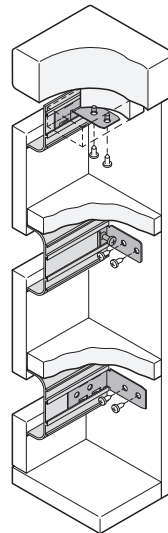

Montaż

Listwa uchwyto**wa** profilowa

- zastosowanie: do frontów bezuchwytowych, do montażu między blatem roboczym i znajdującym się pod nim frontem

powierzchnia	długość: 2500 mm długość użytkowa: 2460 mm	długość: 5000 mm długość użytkowa: 4950 mm
eloksowana na srebrno (E6/EV1)	126.37.900	126.37.905
eloksowana w kolorze stali nierdzewnej (E6)	126.37.000	126.37.005
biała, RAL 9010, proszkowana	126.37.700	126.37.705
czarna, RAL 9005, proszkowana	126.37.300	126.37.305