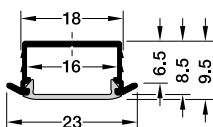

Profile wpuszczane

Aluminium

Profil Häfele Loox 1190

Zaślepka

- > Materiał: Profil: aluminium, Klosz: tworzywo sztuczne
- > Wykończenie/kolor: Profil: anodowany srebrny
- > Długość x szerokość: 2500 x 18 mm
- > Wysokość: 8,5 mm
- > Zakres dostawy: 1 profil, 1 klosz

Profil Häfele Loox 1191

Zaślepka

- > Materiał: Profil: aluminium, Klosz: tworzywo sztuczne
- > Wykończenie/kolor: Profil: anodowany srebrny
- > Długość x szerokość: 2500 x 18 mm
- > Wysokość: 13 mm
- > Zakres dostawy: 1 profil, 1 klosz