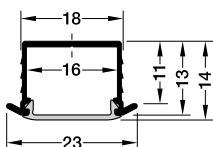

Profil Häfele Loox 1191

Zaślepka

- > Materiał: Profil: aluminium, Klosz: tworzywo sztuczne
- > Wykończenie/kolor: Profil: anodowany srebrny
- > Długość x szerokość: 2500 x 18 mm
- > Wysokość: 13 mm
- > Zakres dostawy: 1 profil, 1 klosz