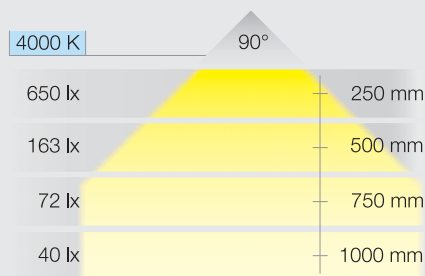

- > zasilacz patrz strona 54
- > LED 2034: Aby optymalnie wykorzystywać stację ładowania USB (5 V/2 x 1 A), należy używać zasilacza min. 20 W.

Nr art.	LED 2034		LED 2035	
	833.74.096	833.74.097	833.74.152	833.74.153
temperatura barwy (K)	4000 (biały zimny)		4000 (biały zimny)	
długość (mm)	450	450	450	450
szerokość (mm)	50	50	50	50
wysokość (mm)	15,5	15,5	15,5	15,5
moc (W)	maks. 17	maks. 17	1,50	1,50
liczba diod LED	3	3	3	3
strumień świetlny (lm)	105	105	105	105
skuteczność świetlna (lm/W)	70	70	70	70
wskaznik oddawania barw (CRI)	82	82	82	82
klasa efektywności energetycznej	A+	A+	A+	A+
ważone zużycie energii (kWh/1000 h)	1,65	1,65	1,65	1,65
materiał	aluminium chromowana		aluminium chromowana	
powierzchnia/kolor	czarna	czarna	czarna	czarna
zakres dostawy	1 oprawa z przewodem zasilającym 2 m w zestawie z materiałami montażowymi			