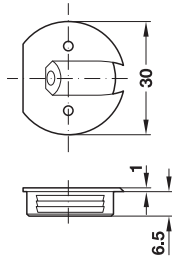

Korpusverbinder Caravan

3

Verbindertechnik

halbrunde Abdeckkappe

- ① Seitenwand
- ② Oberboden

runde Abdeckkappe

Hinweis

Bei den Farbangaben handelt es sich um RAL-ähnliche Farbtöne, die der standardisierten Farbe so nah wie möglich kommen. Minimale Abweichungen im Farbton sind produktionsbedingt nicht auszuschließen.

→ Bohrtiefe 7,0 mm

- > Einsatzbereich: für leichte Konstruktionen, z. B. im Caravan-Bereich
- > Werkstoff: Kunststoff
- > Durchmesser: Topfbohrung 26 mm
- > Montage: zum Einpressen und Schrauben

Farbe	Artikel-Nr.
beige, RAL 1001	262.43.475

Abpackung: 100, 1000 oder 5000 Stück

Bestellhinweis

- > Ab 100000 Stück auch in anderen Farben lieferbar.
- > Ab 20000 Stück auch ohne Abdeckrand lieferbar.

→ Bohrtiefe 8,5 mm

- > Einsatzbereich: für leichte Konstruktionen, z. B. im Caravan-Bereich
- > Werkstoff: Kunststoff
- > Durchmesser: Topfbohrung 26 mm
- > Montage: zum Einpressen und Schrauben