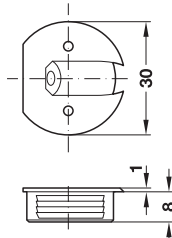

→ Bohrtiefe 7,0 mm

- > Einsatzbereich: für leichte Konstruktionen, z. B. im Caravan-Bereich
- > Werkstoff: Kunststoff
- > Durchmesser: Topfbohrung 26 mm
- > Montage: zum Einpressen und Schrauben

Farbe	Artikel-Nr.
beige, RAL 1001	262.43.475

Abpackung: 100, 1000 oder 5000 Stück

Bestellhinweis

- > Ab 100000 Stück auch in anderen Farben lieferbar.
- > Ab 20000 Stück auch ohne Abdeckrand lieferbar.

→ Bohrtiefe 8,5 mm

- > Einsatzbereich: für leichte Konstruktionen, z. B. im Caravan-Bereich
- > Werkstoff: Kunststoff
- > Durchmesser: Topfbohrung 26 mm
- > Montage: zum Einpressen und Schrauben