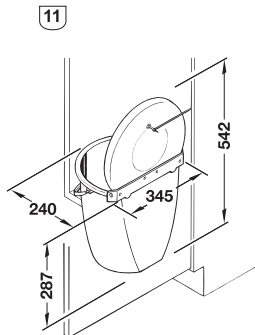

Kosze na śmieci pojedyncze

5 I – Hailo Pico

- do szerokości korpusu: min. 300 mm
- do gł. korp. w świetle: min. 192 mm
- montaż: do przykręcania do drzwi szafki
- wykonanie: lewe i prawe (uniwersalne)

pojemność l	materiał	model	nr artykułu
5	tw. szt. białe	3505-00	502.63.726

opakowanie: 1 szt.

3

11 I

- do szerokości korpusu: min. 400 mm
- wysokość zabudowy: min. 340 mm
- montaż: do przykręcania do drzwi szafki
- wykonanie: lewe i prawe (uniwersalne)

pojemność l	materiał	nr artykułu
11	uchwyt, wiaderko i pokrywa: tw. szt. białe zaczep mocujący: stal	500.07.746

opakowanie: 1 lub 60 szt.

13 I

- do szerokości korpusu: min. 400 mm
- montaż: do przykręcania do ścianki bocznej
- wykonanie: lewe i prawe (uniwersalne)

pojemność l	materiał	nr artykułu
13	tw. szt. białe, wiaderko: tw. szt. szare	502.01.713
	tw. szt. srebrne, wiaderko: tw. szt. szare	502.01.923