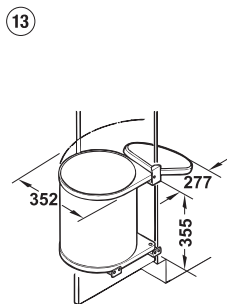

Kosze na śmieci pojedyncze

5 I – Hailo Pico

- do szerokości korpusu: min. 300 mm
- do gł. korp. w świetle: min. 192 mm
- montaż: do przykręcania do drzwi szafki
- wykonanie: lewe i prawe (uniwersalne)

pojemność l	materiał	model	nr artykułu
5	tw. szt. białe	3505-00	502.63.726

opakowanie: 1 szt.

3

11 I

- do szerokości korpusu: min. 400 mm
- wysokość zabudowy: min. 340 mm
- montaż: do przykręcania do drzwi szafki
- wykonanie: lewe i prawe (uniwersalne)

pojemność l	materiał	nr artykułu
11	uchwyt, wiaderko i pokrywa: tw. szt. białe zaczep mocujący: stal	500.07.746

opakowanie: 1 lub 60 szt.

13 I

- do szerokości korpusu: min. 400 mm
- montaż: do przykręcania do ścianki bocznej
- wykonanie: lewe i prawe (uniwersalne)

pojemność l	materiał	nr artykułu
13	tw. szt. białe, wiaderko: tw. szt. szare	502.01.713
	tw. szt. srebrne, wiaderko: tw. szt. szare	502.01.923