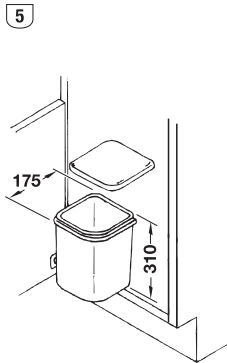

Kosze na śmieci pojedyncze

5 I – Hailo Pico

- do szerokości korpusu: min. 300 mm
- do gł. korp. w świetle: min. 192 mm
- montaż: do przykręcania do drzwi szafki
- wykonanie: lewe i prawe (uniwersalne)

pojemność l	materiał	model	nr artykułu
5	tw. szt. białe	3505-00	502.63.726

opakowanie: 1 szt.

3

11 I

- do szerokości korpusu: min. 400 mm
- wysokość zabudowy: min. 340 mm
- montaż: do przykręcania do drzwi szafki
- wykonanie: lewe i prawe (uniwersalne)

pojemność l	materiał	nr artykułu
11	uchwyt, wiaderko i pokrywa: tw. szt. białe zaczep mocujący: stal	500.07.746

opakowanie: 1 lub 60 szt.

13 I

- do szerokości korpusu: min. 400 mm
- montaż: do przykręcania do ścianki bocznej
- wykonanie: lewe i prawe (uniwersalne)

pojemność l	materiał	nr artykułu
13	tw. szt. białe, wiaderko: tw. szt. szare	502.01.713
	tw. szt. srebrne, wiaderko: tw. szt. szare	502.01.923