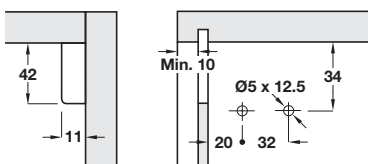

**Zawieszka do szafek górnych Scarpi 4**

Udźwig 130 kg / para (wg nr DIN 68840)

7

- materiał           zawieszka stal,  
                          zaślepka stal niklowana
- możliwość regulacji   wysokości 13 mm,  
                          głębokości 17 mm
- montaż             wkręty Euro – 2 otwory Ø 5 mm

**Zakres dostawy**

2 x zawieszka Scarpi  
2 x zaślepka niklowana  
4 x wkręt Euro

	nr artykułu
zestaw zawieszek	290.27.786

opakowanie: 1 lub 50 kpl.