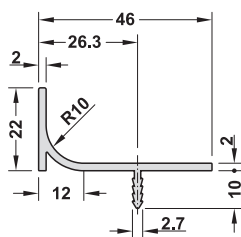

Listwa uchwytna profilowa, pionowa

przykład montażu

- zastosowanie: do frontów bezuchwytowych, do montażu w pionie przy ścianie bocznej szafy wysokiej
- długość: 2500 mm
- długość użytkowa: 2460 mm

powierzchnia/kolor	nr artykułu
eloksalowana na srebrno (E6/EV1)	126.37.922
eloksalowana w kolorze stali nierdzewnej (E6)	126.37.122
biała, RAL 9010, proszkowana	126.37.722
czarna, RAL 9005, proszkowana	126.37.322

opakowanie: 1 szt.

6

→ Profil wypełniający

- 1 profil wypełniający
- 2 urządzenie elektryczne
- 3 front
- 4 ściana boczna

- zastosowanie: do urządzeń elektrycznych

długość mm	powierzchnia/kolor	nr artykułu
600	eloksalowana na srebrno (E6/EV1)	126.37.932
	eloksalowana w kolorze stali nierdzewnej (E6)	126.37.130
	biała, RAL 9010, proszkowana	126.37.730
	czarna, RAL 9005, proszkowana	126.37.330
1150	eloksalowana na srebrno (E6/EV1)	126.37.931
	eloksalowana w kolorze stali nierdzewnej (E6)	126.37.131
	biała, RAL 9010, proszkowana	126.37.731
	czarna, RAL 9005, proszkowana	126.37.331

opakowanie: 1 szt.