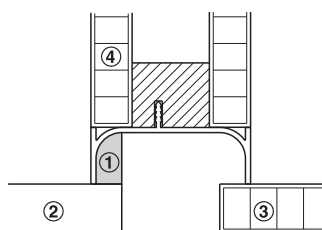

Listwa uchwytna profilowa, pionowa

przykład montażu

- zastosowanie: do frontów bezuchwytowych, do montażu w pionie przy ścianie bocznej szafy wysokiej
- długość: 2500 mm
- długość użytkowa: 2460 mm

powierzchnia/kolor	nr artykułu
eloksalowana na srebrno (E6/EV1)	126.37.922
eloksalowana w kolorze stali nierdzewnej (E6)	126.37.122
biała, RAL 9010, proszkowana	126.37.722
czarna, RAL 9005, proszkowana	126.37.322

opakowanie: 1 szt.

6

→ Profil wypełniający

- 1 profil wypełniający
- 2 urządzenie elektryczne
- 3 front
- 4 ściana boczna

- zastosowanie: do urządzeń elektrycznych

długość mm	powierzchnia/kolor	nr artykułu
600	eloksalowana na srebrno (E6/EV1)	126.37.932
	eloksalowana w kolorze stali nierdzewnej (E6)	126.37.130
	biała, RAL 9010, proszkowana	126.37.730
	czarna, RAL 9005, proszkowana	126.37.330
1150	eloksalowana na srebrno (E6/EV1)	126.37.931
	eloksalowana w kolorze stali nierdzewnej (E6)	126.37.131
	biała, RAL 9010, proszkowana	126.37.731
	czarna, RAL 9005, proszkowana	126.37.331