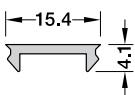

## Profil Häfele Loox 4104, gięty

Klosz

Zaślepka

Możliwość formowania wzdłuż łuków, minimalny promień gięcia 250 mm

- > Materiał: Profil: aluminium
- > Wykończenie/kolor: Anodowany srebrny
- > Długość: 2000 mm
- > Szerokość wewnętrzna: 10,5 mm
- > Zakres dostawy: 1 profil aluminiowy