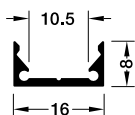

## Profil Häfele Loox 4104, gięty

Klosz

Zaślepka

Możliwość formowania wzdłuż łuków, minimalny promień gięcia 250 mm

- > Materiał: Profil: aluminium
- > Wykończenie/kolor: Anodowany srebrny
- > Długość: 2000 mm
- > Szerokość wewnętrzna: 10,5 mm
- > Zakres dostawy: 1 profil aluminiowy