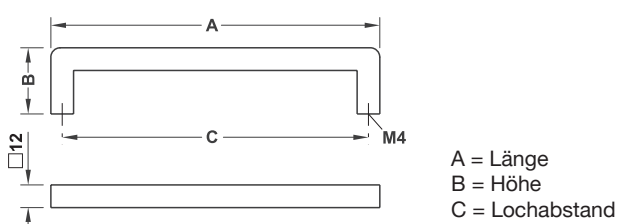

Bügelgriff, Querschnitt: 10 x 10 mm

- > Werkstoff: Edelstahl, Güte 1.4301/AISI 304
- > Farbe/Oberfläche: matt gebürstet
- > Querschnitt: 10 x 10 mm

Länge x Höhe mm	Lochabstand mm	Artikel-Nr.
106 x 35	96	155.01.360
138 x 35	128	155.01.361
170 x 35	160	155.01.362
202 x 35	192	155.01.363
234 x 35	224	155.01.364
266 x 35	256	155.01.365
298 x 35	288	155.01.366
330 x 35	320	155.01.367

Abpackung: 1 oder 10 Stück

Bügelgriff, Querschnitt: 12 x 12 mm

- > Werkstoff: Edelstahl, Güte 1.4305/AISI 303
- > Farbe/Oberfläche: matt gebürstet
- > Querschnitt: 12 x 12 mm

Länge x Höhe mm	Lochabstand mm	Artikel-Nr.
140 x 40	128	116.11.035
172 x 40	160	116.11.036
204 x 40	192	116.11.037