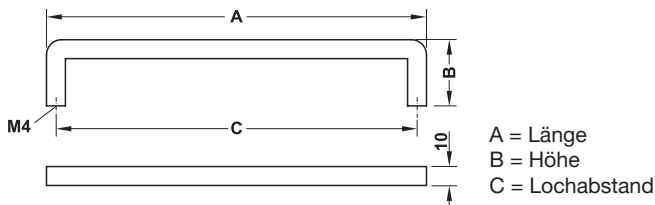

Bügelgriff, Querschnitt: 10 x 10 mm

- > Werkstoff: Edelstahl, Güte 1.4301/AISI 304
- > Farbe/Oberfläche: matt gebürstet
- > Querschnitt: 10 x 10 mm

Länge x Höhe mm	Lochabstand mm	Artikel-Nr.
106 x 35	96	155.01.360
138 x 35	128	155.01.361
170 x 35	160	155.01.362
202 x 35	192	155.01.363
234 x 35	224	155.01.364
266 x 35	256	155.01.365
298 x 35	288	155.01.366
330 x 35	320	155.01.367

Abpackung: 1 oder 10 Stück

Bügelgriff, Querschnitt: 12 x 12 mm

- > Werkstoff: Edelstahl, Güte 1.4305/AISI 303
- > Farbe/Oberfläche: matt gebürstet
- > Querschnitt: 12 x 12 mm

Länge x Höhe mm	Lochabstand mm	Artikel-Nr.
140 x 40	128	116.11.035
172 x 40	160	116.11.036
204 x 40	192	116.11.037