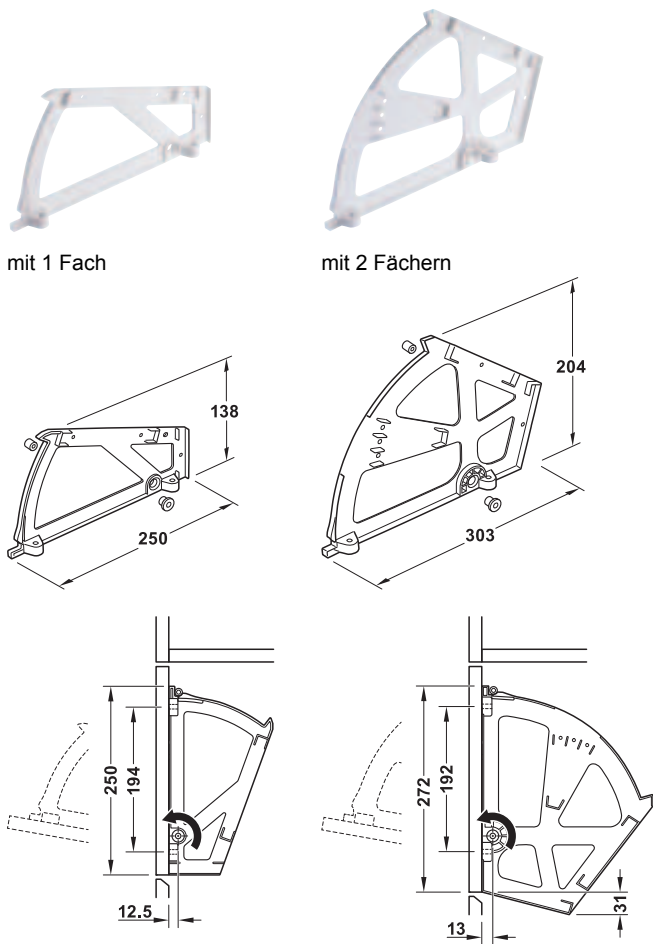

Kippbeschlag mit 1 Fach oder 2 Fächern

- > Einsatzbereich: zum Einbau in Schuhschränke
- > Werkstoff: Kunststoff
- > Farbe: weiß

Hinweis

Materialdicke für Zwischenboden = 10 mm

Ausführung	Einbautiefe mm	Einbauhöhe mm	Artikel-Nr.
mit 1 Fach	≥189	≥265	892.14.791
mit 2 Fächern	≥255	≥310	892.14.792

Abpackung: 1 Paar

7

Kippbeschlag mit 3 Fächern

- > Einsatzbereich: zum Einbau in Schuhschränke
- > Werkstoff: Kunststoff
- > Farbe: weiß

Hinweis

Materialdicke für Zwischenboden = 10 mm

Ausführung	Einbautiefe mm	Einbauhöhe mm	Artikel-Nr.
mit 3 Fächern	≥305	≥320	892.14.737