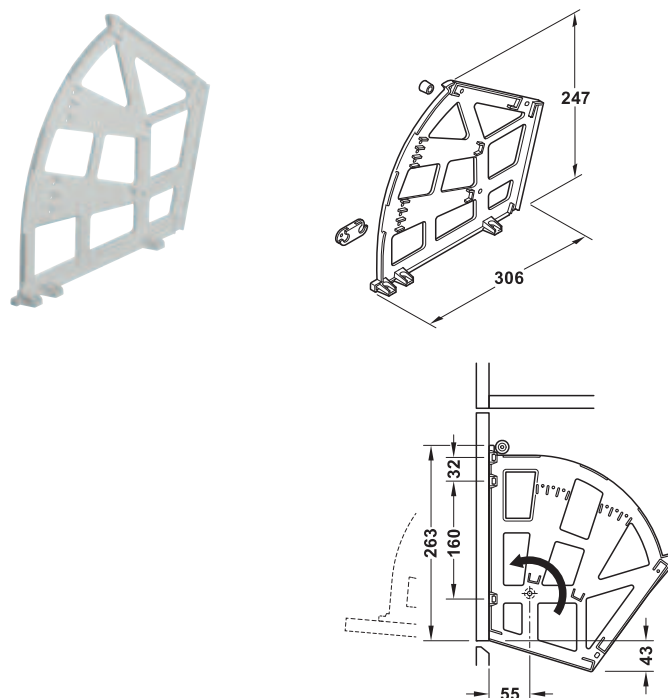

Kippbeschlag mit 1 Fach oder 2 Fächern

- > Einsatzbereich: zum Einbau in Schuhschränke
- > Werkstoff: Kunststoff
- > Farbe: weiß

Hinweis

Materialdicke für Zwischenboden = 10 mm

Ausführung	Einbautiefe mm	Einbauhöhe mm	Artikel-Nr.
mit 1 Fach	≥189	≥265	892.14.791
mit 2 Fächern	≥255	≥310	892.14.792

Abpackung: 1 Paar

7

Kippbeschlag mit 3 Fächern

- > Einsatzbereich: zum Einbau in Schuhschränke
- > Werkstoff: Kunststoff
- > Farbe: weiß

Hinweis

Materialdicke für Zwischenboden = 10 mm

Ausführung	Einbautiefe mm	Einbauhöhe mm	Artikel-Nr.
mit 3 Fächern	≥305	≥320	892.14.737