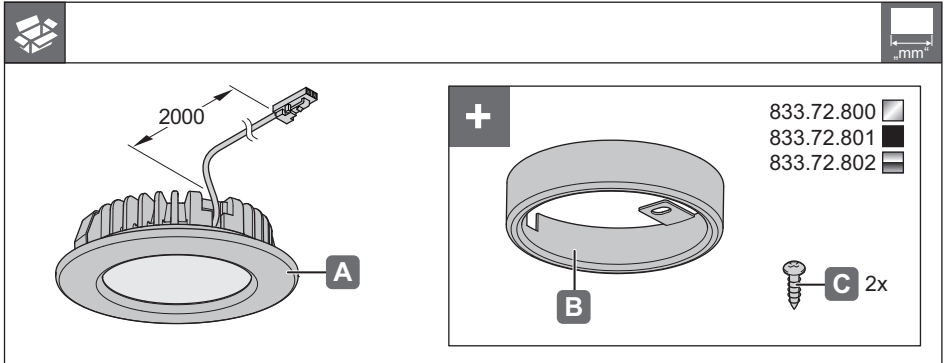

LED 2020

833.72.020 833.72.025
 833.72.021 833.72.030
 833.72.022 833.72.031
 833.72.023 833.72.032
 833.72.024

12 V System	K	W	T _A	mm	mm	
833.72.020 <input type="checkbox"/> 833.72.023 <input checked="" type="checkbox"/> 833.72.030 <input type="checkbox"/>	3000 K	3.2 W	-20 °C – +35 °C -4 °F – +95 °F	Ø 65 x 14.7	≥ Ø 75 x 24.7	833.74.900 833.74.901 833.74.913 833.74.914 833.74.917 833.74.918
833.72.021 <input type="checkbox"/> 833.72.024 <input checked="" type="checkbox"/> 833.72.031 <input type="checkbox"/>	4000 K					
833.72.022 <input type="checkbox"/> 833.72.025 <input checked="" type="checkbox"/> 833.72.032 <input type="checkbox"/>	6000 K					