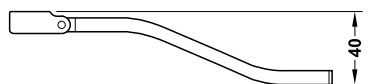

Profile nawierzchniowe

Aluminium

Profil nawierzchniowy Häfele Loox 2192, z nałożonym kloszem

Zaślepka

Klips mocujący

Klips mocujący 40°

Ramię montażowe

- > Materiał: Profil: aluminium
Klosz: tworzywo sztuczne
- > Wykończenie/kolor: Profil: anodowany srebrny
- > Długość x szerokość: 2500 x 18 mm
- > Wysokość: 18 mm
- > Zakres dostawy: 1 profil aluminiowy
1 klosz

Klosz	Dostępność na rynku	Nr artykułu
Mleczny	Poza UE	833.74.813
Biały opał	Kraje UE	833.72.988

+ Zaślepka

- > Materiał: Tworzywo sztuczne, srebrny
- > Wersja: Z przelotką na przewód
- > Zakres dostawy: 2 szt.

Ramię montażowe do profilu 833.74.813

- > Materiał: Aluminium, srebrny anodowany
- > Wersja: Możliwość odchylenia 30° w poziomie
- > Długość x szerokość: 175 x 30 mm
- > Wysokość: 40 mm
- > Zastosowanie: Do montażu nawierzchniowego
- > Zakres dostawy: 1 para ramion montażowych,
2 zaślepki