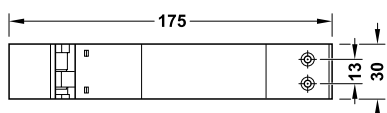

Profile nawierzchniowe

Aluminium

Profil nawierzchniowy Häfele Loox 2192, z nałożonym kloszem

Zaślepka

Klips mocujący

Klips mocujący 40°

Ramię montażowe

- > Materiał: Profil: aluminium
Klosz: tworzywo sztuczne
- > Wykończenie/kolor: Profil: anodowany srebrny
- > Długość x szerokość: 2500 x 18 mm
- > Wysokość: 18 mm
- > Zakres dostawy: 1 profil aluminiowy
1 klosz

Klosz	Dostępność na rynku	Nr artykułu
Mleczny	Poza UE	833.74.813
Biały opał	Kraje UE	833.72.988

+ Zaślepka

- > Materiał: Tworzywo sztuczne, srebrny
- > Wersja: Z przelotką na przewód
- > Zakres dostawy: 2 szt.

Ramię montażowe do profilu 833.74.813

- > Materiał: Aluminium, srebrny anodowany
- > Wersja: Możliwość odchylenia 30° w poziomie
- > Długość x szerokość: 175 x 30 mm
- > Wysokość: 40 mm
- > Zastosowanie: Do montażu nawierzchniowego
- > Zakres dostawy: 1 para ramion montażowych,
2 zaślepki