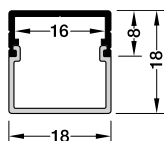

Profile nawierzchniowe

Aluminium

Profil nawierzchniowy Häfele Loox 2192, z nałożonym kloszem

Zaślepka

Klips mocujący

Klips mocujący 40°

Ramię montażowe

- > Materiał: Profil: aluminium
Klosz: tworzywo sztuczne
- > Wykończenie/kolor: Profil: anodowany srebrny
- > Długość x szerokość: 2500 x 18 mm
- > Wysokość: 18 mm
- > Zakres dostawy: 1 profil aluminiowy
1 klosz

Ramię montażowe do profilu 833.74.813

- > Materiał: Aluminium, srebrny anodowany
- > Wersja: Możliwość odchylenia 30° w poziomie
- > Długość x szerokość: 175 x 30 mm
- > Wysokość: 40 mm
- > Zastosowanie: Do montażu nawierzchniowego
- > Zakres dostawy: 1 para ramion montażowych,
2 zaślepki