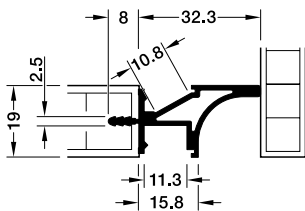

Profile wpuszczane

Aluminium

Profil Häfele Loox 1108, wieńcowy

- > Materiał: Aluminium
- > Kolor: Anodowany srebrny
- > Zakres dostawy: 1 profil aluminiowy
- > Opakowanie: 1 szt.

Długość mm

3000

Nr artykułu

833.72.938

2 klosze 833.72.937 (po jednej na górze i na dole) należy zamówić oddzielnie.

Klosz Häfele Loox do profilu 1108

- > Materiał: Tworzywo sztuczne
- > Wykończenie/kolor: Biały opal
- > Opakowanie: 1 szt.

Długość mm

3000

Szerokość mm

15

Nr artykułu

833.72.937