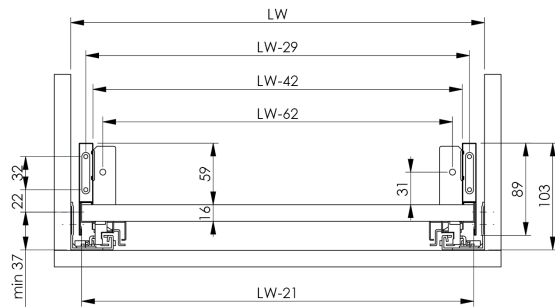

ALTO SLIM

Szuflada cienkościenna – Alto Slim
informacje konstrukcyjne

KB szerokość całkowita mebla
LWW światło wewnętrzne
NL długość nominalna

NL Długość znamionowa

NL Długość znamionowa

Dno szuflady

Tył 59 mm

Tył 91 mm

Szafka wymiary 89 mm

Szafka wymiary 121 mm

Prowadnice Alto Slim

Szuflada cienkościenna – Alto Slim instrukcja