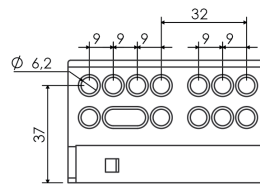

ALTO SLIM

Szuflada cienkościenna – Alto Slim
informacje konstrukcyjne

KB szerokość całkowita mebla
LWW światło wewnętrzne
NL długość nominalna

NL Długość znamionowa

NL Długość znamionowa

Dno szuflady

Tył 59 mm

Tył 91 mm

Szafka wymiary 89 mm

Szafka wymiary 121 mm

Prowadnice Alto Slim

Szuflada cienkościenna – Alto Slim instrukcja