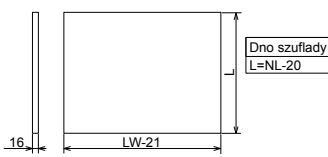

ALTO SLIM

Szuflada cienkościenna – Alto Slim
informacje konstrukcyjne

KB szerokość całkowita mebla
LWW światło wewnętrzne
NL długość nominalna

NL Długość znamionowa

NL Długość znamionowa

Dno szuflady

Tył 59 mm

Tył 91 mm

Szafka wymiary 89 mm

Szafka wymiary 121 mm

Prowadnice Alto Slim

Szuflada cienkościenna – Alto Slim instrukcja