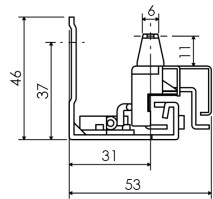

ALTO SLIM

Szuflada cienkościenna – Alto Slim
informacje konstrukcyjne

KB szerokość całkowita mebla
LWW światło wewnętrzne
NL długość nominalna

NL Długość znamionowa

NL Długość znamionowa

Dno szuflady

Tył 59 mm

Tył 91 mm

Szafka wymiary 89 mm

Szafka wymiary 121 mm

Prowadnice Alto Slim

Szuflada cienkościenna – Alto Slim instrukcja