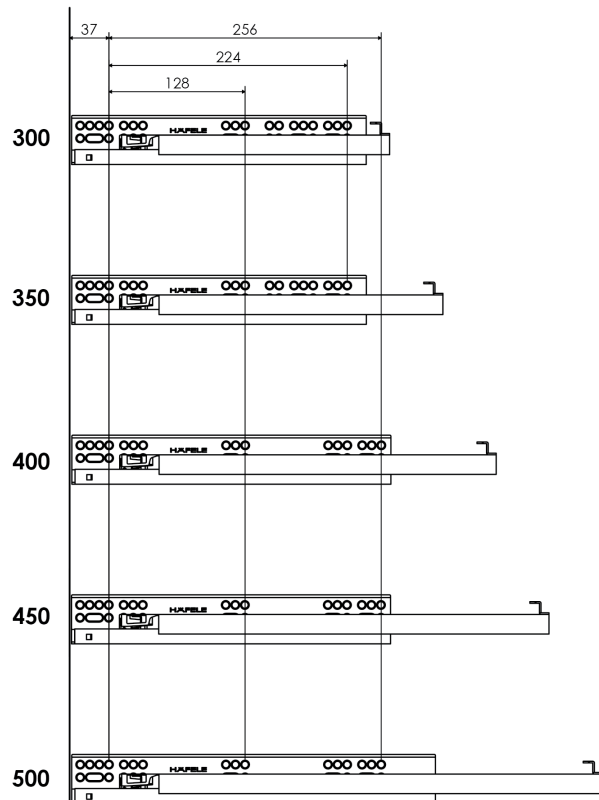

ALTO SLIM

Szuflada cienkościenna – Alto Slim
informacje konstrukcyjne

KB szerokość całkowita mebla
LWW światło wewnętrzne
NL długość nominalna

NL Długość znamionowa

NL Długość znamionowa

Dno szuflady

Tył 59 mm

Tył 91 mm

Szafka wymiary 89 mm

Szafka wymiary 121 mm

Prowadnice Alto Slim

Szuflada cienkościenna – Alto Slim instrukcja