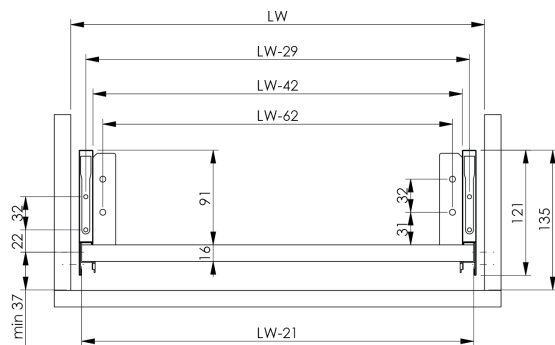

ALTO SLIM

Szuflada cienkościenna – Alto Slim
informacje konstrukcyjne

KB szerokość całkowita mebla
LWW światło wewnętrzne
NL długość nominalna

NL Długość znamionowa

NL Długość znamionowa

Dno szuflady

Tył 59 mm

Tył 91 mm

Szafka wymiary 89 mm

Szafka wymiary 121 mm

Prowadnice Alto Slim

Szuflada cienkościenna – Alto Slim instrukcja