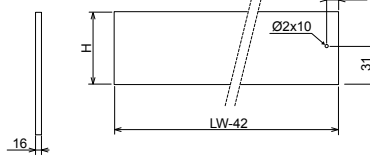

ALTO SLIM

Szuflada cienkościenna – Alto Slim
informacje konstrukcyjne

KB szerokość całkowita mebla
LWW światło wewnętrzne
NL długość nominalna

NL Długość znamionowa

NL Długość znamionowa

Dno szuflady

Tył 59 mm

Tył 91 mm

Szafka wymiary 89 mm

Szafka wymiary 121 mm

Prowadnice Alto Slim

Szuflada cienkościenna – Alto Slim instrukcja