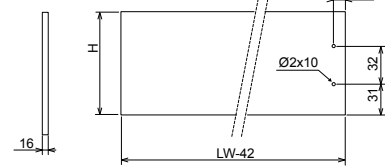

ALTO SLIM

Szuflada cienkościenna – Alto Slim
informacje konstrukcyjne

KB szerokość całkowita mebla
LWW światło wewnętrzne
NL długość nominalna

NL Długość znamionowa

NL Długość znamionowa

Dno szuflady

Tył 59 mm

Tył 91 mm

Szafka wymiary 89 mm

Szafka wymiary 121 mm

Prowadnice Alto Slim

Szuflada cienkościenna – Alto Slim instrukcja