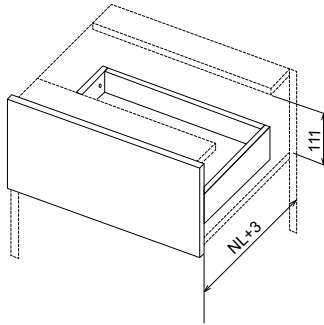

ALTO SLIM

Szuflada cienkościenna – Alto Slim
informacje konstrukcyjne

KB szerokość całkowita mebla
LWW światło wewnętrzne
NL długość nominalna

NL Długość znamionowa

NL Długość znamionowa

Dno szuflady

Tył 59 mm

Tył 91 mm

Szafka wymiary 89 mm

Szafka wymiary 121 mm

Prowadnice Alto Slim

Szuflada cienkościenna – Alto Slim instrukcja