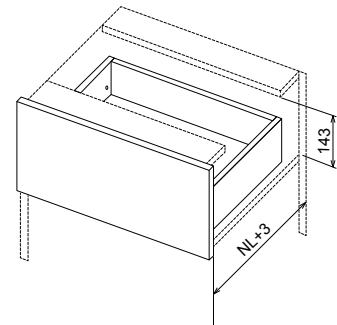

ALTO SLIM

Szuflada cienkościenna – Alto Slim
informacje konstrukcyjne

KB szerokość całkowita mebla
LWW światło wewnętrzne
NL długość nominalna

NL Długość znamionowa

NL Długość znamionowa

Dno szuflady

Tył 59 mm

Tył 91 mm

Szafka wymiary 89 mm

Szafka wymiary 121 mm

Prowadnice Alto Slim

Szuflada cienkościenna – Alto Slim instrukcja