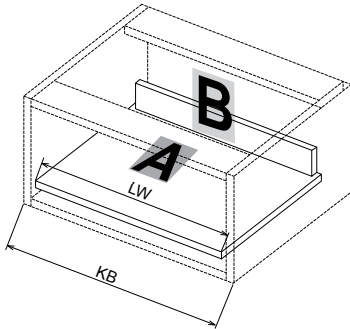

ALTO SLIM

Szuflada cienkościenna – Alto Slim
informacje konstrukcyjne

KB szerokość całkowita mebla
LWW światło wewnętrzne
NL długość nominalna

NL Długość znamionowa

NL Długość znamionowa

Dno szuflady

Tył 59 mm

Tył 91 mm

Szafka wymiary 89 mm

Szafka wymiary 121 mm

Prowadnice Alto Slim

Szuflada cienkościenna – Alto Slim instrukcja