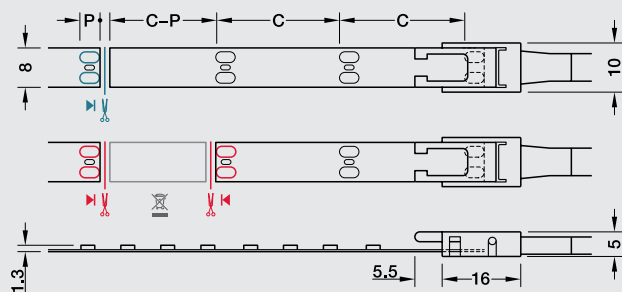

Taśmy LED

Monochromatyczne, 8 mm

Häfele Loox5 LED 2062/2065/2068/3042/3045/3048

Wypozazona w wysokiej jakości diody LED Samsung

- > Funkcja ściemniania: Tak
- > Materiał: Tworzywo sztuczne
- > Wykończenie/kolor: Biały
- > Szerokość: 8 mm
- > Wysokość: 1,3 mm
- > Żywotność L80/B10: > 50 000 godzin
- > Żywotność L70/B50: > 80 000 godzin
- > Stopień ochrony: IP20
- > Montaż: Samoprzylepna
- > Zakres dostawy: 1 rolka

Natężenie światła w lx na 1 m długości taśmy:

2700 K	3000 K	4000 K	5000 K	120°	
1050 lx	1090 lx	1120 lx	1130 lx		250 mm
435 lx	455 lx	460 lx	470 lx		500 mm
240 lx	245 lx	260 lx	260 lx		750 mm
145 lx	150 lx	155 lx	160 lx		1000 mm

LED 2062/2065/3042

2700 K	3000 K	4000 K	5000 K	120°	
2145 lx	2250 lx	2300 lx	2300 lx		250 mm
900 lx	940 lx	950 lx	955 lx		500 mm
480 lx	505 lx	510 lx	515 lx		750 mm
300 lx	310 lx	320 lx	320 lx		1000 mm

LED 2068/3045

2700 K	3000 K	4000 K	5000 K	120°	
2870 lx	3000 lx	3100 lx	3100 lx		250 mm
1210 lx	1270 lx	1310 lx	1320 lx		500 mm
665 lx	695 lx	715 lx	715 lx		750 mm
415 lx	430 lx	445 lx	450 lx		1000 mm

LED 3048

Wskazówka dotycząca zamówienia:
Przewód zasilający do taśmy LED należy zamawiać oddzielnie.

Przy 9,6 W/m lub więcej zalecane jest użycie profilu aluminiowego, patrz strona 48.

— Skracanie taśmy LED (jedna strona stykowa pozostaje na odciętym kawałku, zdatna do użytku)

— Łączenie taśm LED (wymagane dwie strony stykowe)

C = długość sekcji
P = długość styków

5 12 V Zasilacz Loox5 12 V, patrz strona 179.

5 24 V Zasilacz Loox5 24 V, patrz strona 180.

! Maksymalna długość odcinka dotyczy niezauważalnego spadku strumienia świetlnego o maks. 30%. Maksymalna długość taśmy zależna od mocy zasilacza podana jest na stronie 190.