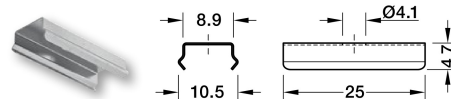

Profil Häfele Loox5 2103/2104, z ukrytym mocowaniem

Profil Häfele Loox5 2103

Profil Häfele Loox5 2104,
z asymetrycznie
rozmieśczone światłem

- > Materiał: Profil: aluminium
Klosz: tworzywo sztuczne
- > Wykończenie/kolor: Profil: anodowany
Klosz: biały opal
Przepuszczalność: 70-80%
- > Długość: 3000 mm
- > Szerokość klosza: 11 mm
- > Zakres dostawy: 1 profil aluminiowy
1 klosz biały opal

! Uwagi do zamówienia
Klamrę mocującą należy zamówić osobno.

Zaślepki

Profil Häfele Loox5 2103

Profil Häfele Loox5 2104

+ Zaślepki dla profilu Häfele Loox5 2103/2104

- > Materiał: Tworzywo sztuczne
- > Wersja: Z zaznaczeniem miejsca wiercenia na przepust
- > W opakowaniu: 5 par zaślepek

Kolor	Profil 2103	Profil 2104	Zaślepka 2103	Zaślepka 2104
Czarny	833.95.737	833.95.739	833.95.781	833.95.784
Szczotkowa- nej stali nierdzewnej	833.95.764	833.95.765	833.95.782	833.95.785
Srebrny	833.95.736	833.95.738	833.95.780	833.95.783