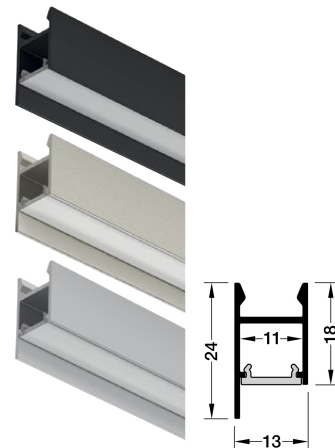

Profile do montażu nawierzchniowego

Profil Häfele Loox5 2101/2102

Profil Häfele Loox5 2101

Klosz montowany na powierzchni

Profil Häfele Loox5 2102

Klosz wpuszczany na tej samej płaszczyźnie

- > Materiał: Profil: aluminium
Klosz: tworzywo sztuczne
- > Wykończenie/kolor: Profil: anodowany
Klosz: biały opal
Przepuszczalność: 70-80%
- > Długość: 3000 mm
- > Szerokość klosza: Profil 2101: 13 mm, Profil 2102: 11 mm
- > Zakres dostawy: 1 profil aluminiowy, 1 klosz biały opal

Zaślepki

Profil Häfele Loox5 2101

Profil Häfele Loox5 2102

+ Zaślepki dla profilu Häfele Loox5 2101/2102

- > Materiał: Tworzywo sztuczne
- > Wersja: Z zaznaczeniem miejsca wiercenia na przepust
- > W opakowaniu: 5 par zaślepek

Kolor	Profil 2101	Profil 2102	Zaślepka 2101	Zaślepka 2102
Czarny	833.95.733	833.95.735	833.95.775	833.95.778
Szczotkowa- nej stali nierdzewnej	833.95.762	833.95.763	833.95.776	833.95.779
Srebrny	833.95.732	833.95.734	833.95.774	833.95.777

Profil Häfele Loox5 2103/2104, z ukrytym mocowaniem

Profil Häfele Loox5 2103

Profil Häfele Loox5 2104,
z asymetrycznie
rozmieśczone światłem

- > Materiał: Profil: aluminium
Klosz: tworzywo sztuczne
- > Wykończenie/kolor: Profil: anodowany
Klosz: biały opal
Przepuszczalność: 70-80%
- > Długość: 3000 mm
- > Szerokość klosza: 11 mm
- > Zakres dostawy: 1 profil aluminiowy
1 klosz biały opal