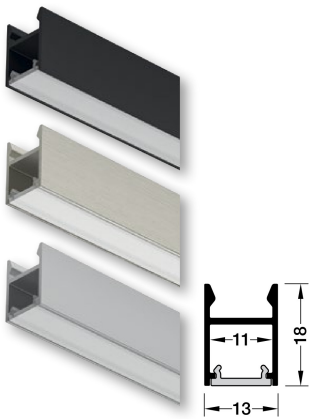

Profile do montażu nawierzchniowego

Profil Häfele Loox5 2101/2102

Profil Häfele Loox5 2101

Klosz montowany na powierzchni

Profil Häfele Loox5 2102

Klosz wpuszczany na tej samej płaszczyźnie

- > Materiał: Profil: aluminium
Klosz: tworzywo sztuczne
- > Wykończenie/kolor: Profil: anodowany
Klosz: biały opal
Przepuszczalność: 70-80%
- > Długość: 3000 mm
- > Szerokość klosza: Profil 2101: 13 mm, Profil 2102: 11 mm
- > Zakres dostawy: 1 profil aluminiowy, 1 klosz biały opal

Zaślepki

Profil Häfele Loox5 2101

Profil Häfele Loox5 2102

+ Zaślepki dla profilu Häfele Loox5 2101/2102

- > Materiał: Tworzywo sztuczne
- > Wersja: Z zaznaczeniem miejsca wiercenia na przepust
- > W opakowaniu: 5 par zaślepek

Kolor	Profil 2101	Profil 2102	Zaślepka 2101	Zaślepka 2102
Czarny	833.95.733	833.95.735	833.95.775	833.95.778
Szczotkowa- nej stali nierdzewnej	833.95.762	833.95.763	833.95.776	833.95.779
Srebrny	833.95.732	833.95.734	833.95.774	833.95.777

Profil Häfele Loox5 2103/2104, z ukrytym mocowaniem

Profil Häfele Loox5 2103

Profil Häfele Loox5 2104,
z asymetrycznie
rozmieśczone światłem

- > Materiał: Profil: aluminium
Klosz: tworzywo sztuczne
- > Wykończenie/kolor: Profil: anodowany
Klosz: biały opal
Przepuszczalność: 70-80%
- > Długość: 3000 mm
- > Szerokość klosza: 11 mm
- > Zakres dostawy: 1 profil aluminiowy
1 klosz biały opal