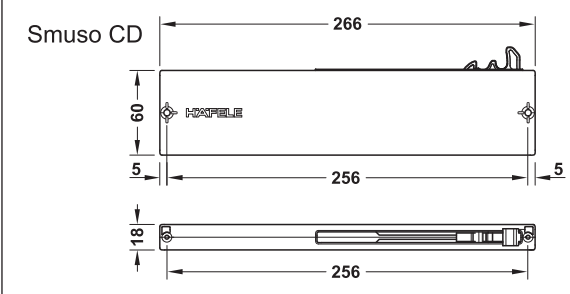

Slido Classic 50 VF S

402.54.000 402.54.001
402.54.002 402.54.003

			
Classic 50 VF S	< 19	A	402.54.000 402.54.001
		B	402.54.002 402.54.003

732.29.079

HDE 04/2017

Classic 50 VF S (A)

Classic 50 VF S (B)

	A	B	C	D	E	F	G	H	I	J	K	L	S
	1x	1x	2x	2x	2x	2x	4x	2x	-	2x	1x	1x	1x
	1x	1x	4x	2x	4x	2x	6x	2x	1x	2x	1x	1x	2x

+

smuso

	M	N	O	P	Q	R	T	U	V	W	X	Y	Z
	2x	-	-	-	1x		2x	1x	2x	2x	4x	4x	1x
	2x	1x	1x	2x	2x		2x	1x	2x	2x	4x	4x	1x

732.29.079

HDE 04/2017

1a  mm

1b   6.5 mm

1c 