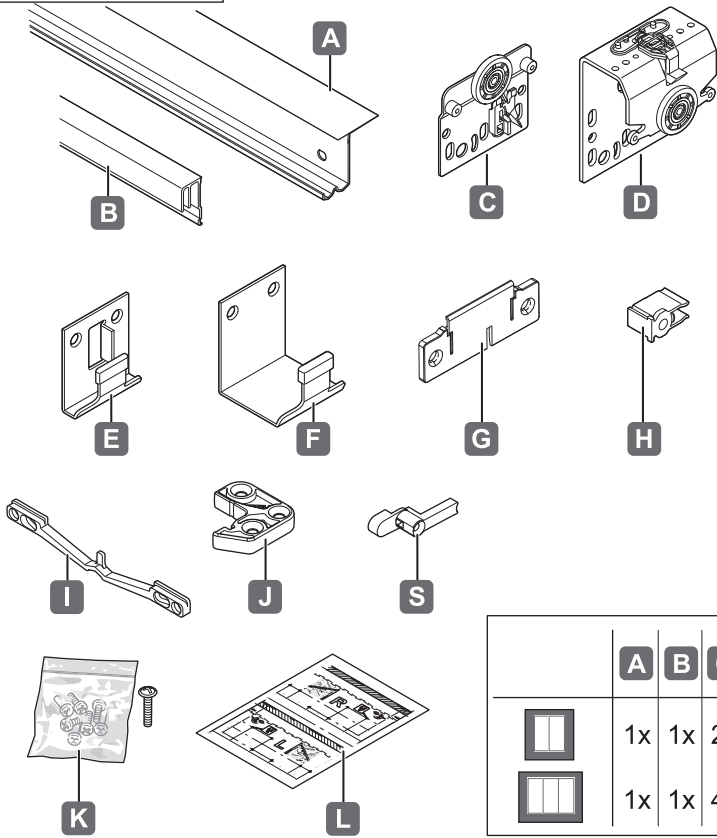

Slido Classic 50 VF S

402.54.000 402.54.001
402.54.002 402.54.003

			
Classic 50 VF S	< 19	A	402.54.000 402.54.001
		B	402.54.002 402.54.003

732.29.079

HDE 04/2017

Classic 50 VF S (A)

Classic 50 VF S (B)

	A	B	C	D	E	F	G	H	I	J	K	L	S
	1x	1x	2x	2x	2x	2x	4x	2x	-	2x	1x	1x	1x
	1x	1x	4x	2x	4x	2x	6x	2x	1x	2x	1x	1x	2x