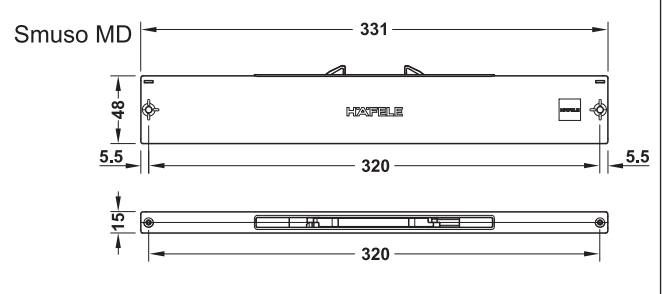

Slido Classic 50 VF S

402.54.000 402.54.001
402.54.002 402.54.003

			
Classic 50 VF S	< 19	A	402.54.000 402.54.001
		B	402.54.002 402.54.003

732.29.079

HDE 04/2017

Classic 50 VF S (A)

Classic 50 VF S (B)

	A	B	C	D	E	F	G	H	I	J	K	L	S
	1x	1x	2x	2x	2x	2x	4x	2x	-	2x	1x	1x	1x
	1x	1x	4x	2x	4x	2x	6x	2x	1x	2x	1x	1x	2x

+

smuso

	M	N	O	P	Q	R	T	U	V	W	X	Y	Z
	2x	-	-	-	1x		2x	1x	2x	2x	4x	4x	1x
	2x	1x	1x	2x	2x		2x	1x	2x	2x	4x	4x	1x

732.29.079

HDE 04/2017

1a  mm

1b   6.5 mm

1c 