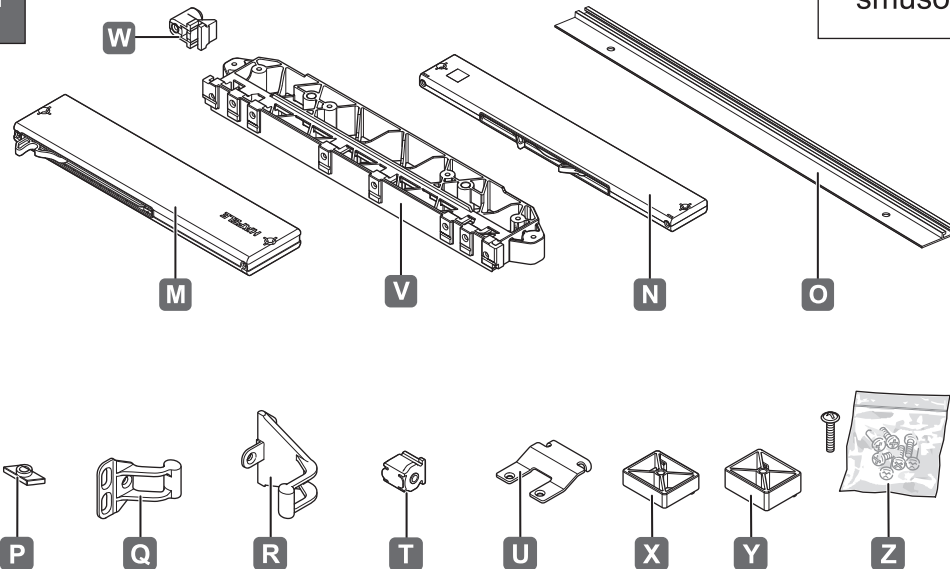

Slido Classic 50 VF S

402.54.000 402.54.001
402.54.002 402.54.003

			
Classic 50 VF S	< 19	A	402.54.000 402.54.001
		B	402.54.002 402.54.003

732.29.079

HDE 04/2017

Classic 50 VF S (A)

Classic 50 VF S (B)

	A	B	C	D	E	F	G	H	I	J	K	L	S
	1x	1x	2x	2x	2x	2x	4x	2x	-	2x	1x	1x	1x
	1x	1x	4x	2x	4x	2x	6x	2x	1x	2x	1x	1x	2x

+

smuso

	M	N	O	P	Q	R	T	U	V	W	X	Y	Z
	2x	-	-	-	1x		2x	1x	2x	2x	4x	4x	1x
	2x	1x	1x	2x	2x		2x	1x	2x	2x	4x	4x	1x

732.29.079

HDE 04/2017

1a  mm

1b   6.5 mm

1c 