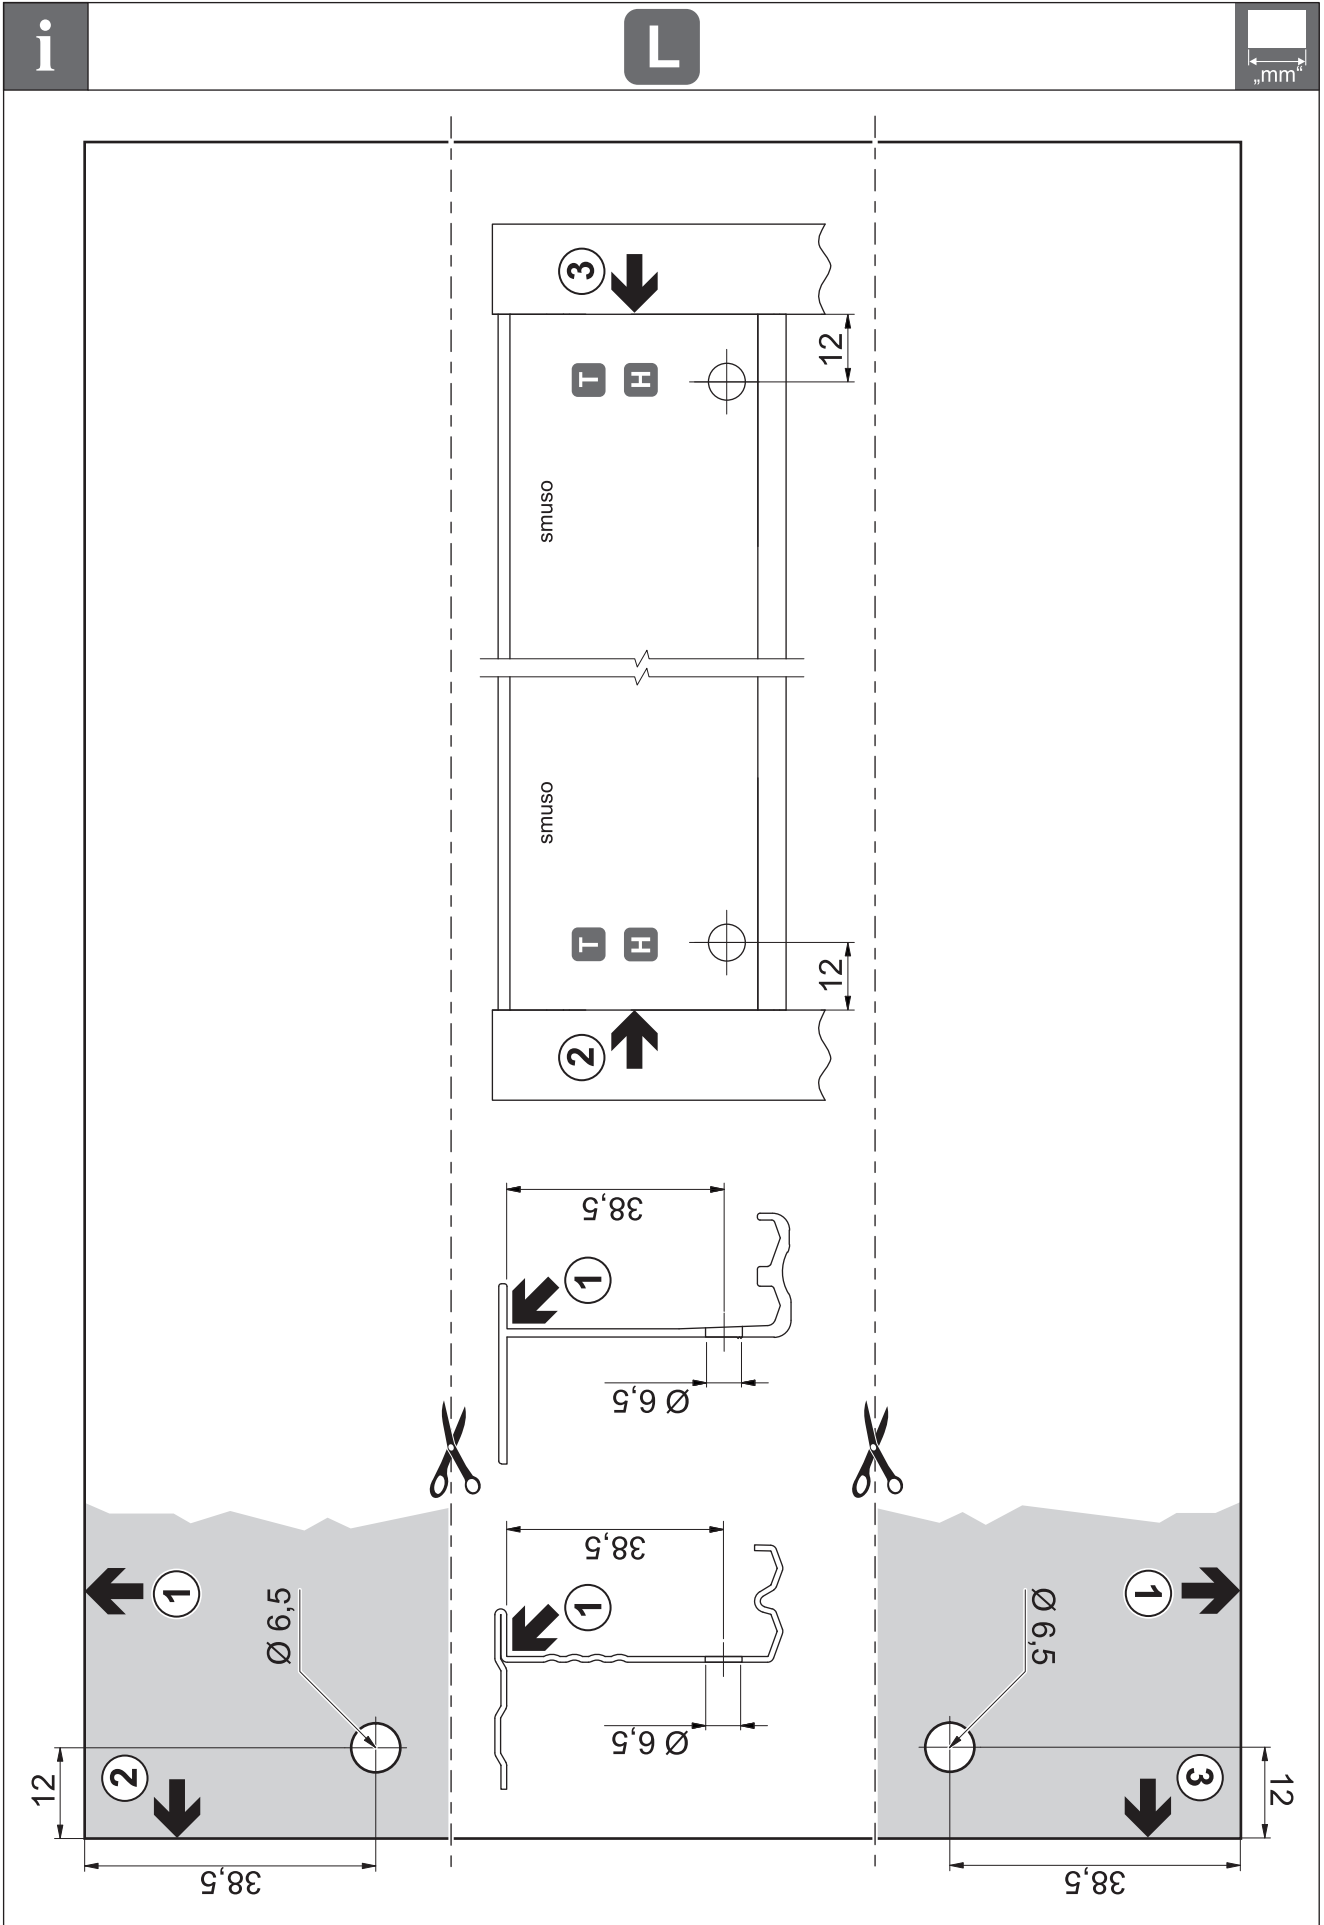

732.29.079

HDE 04/2017