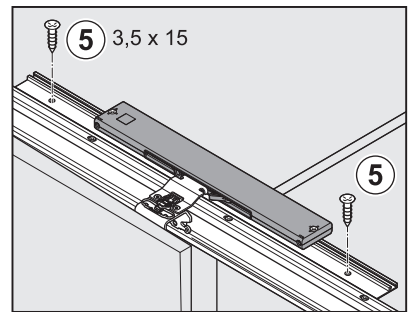

+

Smuso (50 VF S)

732.29.079

HDE 04/2017

+  mm

732.29.079

HDE 04/2017

i