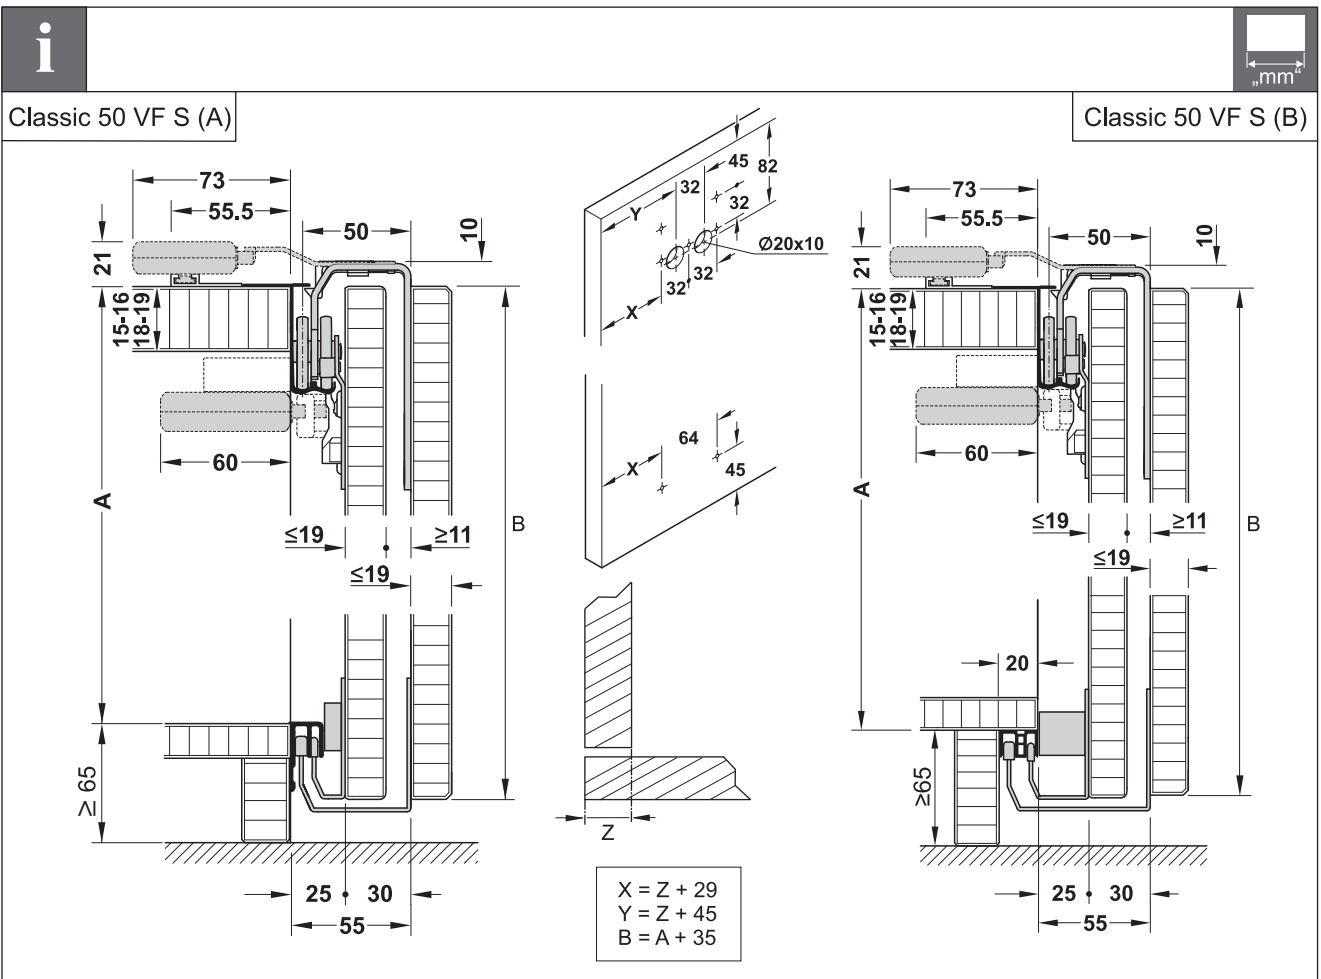

Slido Classic 50 VF S

402.54.000 402.54.001
402.54.002 402.54.003

			
Classic 50 VF S	< 19	A	402.54.000 402.54.001
		B	402.54.002 402.54.003

732.29.079

HDE 04/2017

Classic 50 VF S (A)

Classic 50 VF S (B)

	A	B	C	D	E	F	G	H	I	J	K	L	S
	1x	1x	2x	2x	2x	2x	4x	2x	-	2x	1x	1x	1x
	1x	1x	4x	2x	4x	2x	6x	2x	1x	2x	1x	1x	2x

+

smuso

	M	N	O	P	Q	R	T	U	V	W	X	Y	Z
	2x	-	-	-	1x		2x	1x	2x	2x	4x	4x	1x
	2x	1x	1x	2x	2x		2x	1x	2x	2x	4x	4x	1x

732.29.079

HDE 04/2017

1a  mm

1b   6.5 mm

1c 