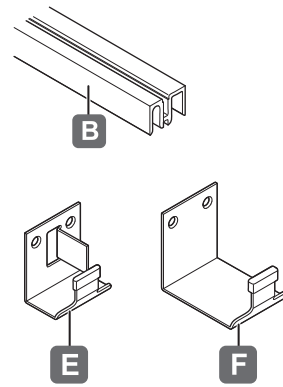

Slido Classic 50 VF S

402.54.000 402.54.001
402.54.002 402.54.003

			
Classic 50 VF S	< 19	A	402.54.000 402.54.001
		B	402.54.002 402.54.003

732.29.079

HDE 04/2017

Classic 50 VF S (A)

Classic 50 VF S (B)

	A	B	C	D	E	F	G	H	I	J	K	L	S
	1x	1x	2x	2x	2x	2x	4x	2x	-	2x	1x	1x	1x
	1x	1x	4x	2x	4x	2x	6x	2x	1x	2x	1x	1x	2x

+

smuso

	M	N	O	P	Q	R	T	U	V	W	X	Y	Z
	2x	-	-	-	1x		2x	1x	2x	2x	4x	4x	1x
	2x	1x	1x	2x	2x		2x	1x	2x	2x	4x	4x	1x

732.29.079

HDE 04/2017

1a  mm

1b   6.5 mm

1c 