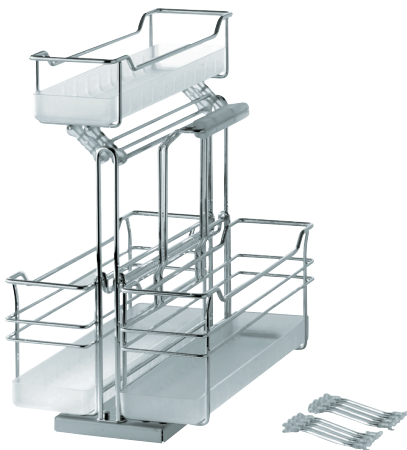

Unterspülen-Auszug Kesseböhmer
Portero zur Montage am Boden

- > Werkstoff: Stahl, Schale: Kunststoff
- > Oberfläche: verchromt, Schale: transluzent
- > Einsatzbereich: in Spülenschränken neben Abfallsammlern
- > Ausführung: mit gedämpftem Selbsteinzug
- > Montage: einfache Bodenmontage

→ mit 2 Einhängekörben und Schwenkorb

- > Ausführung: mit abnehmbarem Flaschenkorb und klappbarer Schale
- > Tragkraft: 15 kg

Lieferumfang

- 1 Systemträger mit Führung
- 1 Einhängekorb mit Tragegriff
- 1 Einhängekorb ohne Tragegriff
- 1 Schwenkorb
- 8 Trennbügel

	Maße (B x T x H) mm	Artikel-Nr.
	276 x 468 x 510	545.48.262

Abpackung: 1 Stück

→ mit 2 Einhängekörben

- > Ausführung: mit abnehmbarem Flaschenkorb
- > Tragkraft: 12 kg

Lieferumfang

- 1 Systemträger mit Führung
- 1 Einhängekorb mit Tragegriff
- 1 Einhängekorb ohne Tragegriff
- 8 Trennbügel

	Maße (B x T x H) mm	Artikel-Nr.
	276 x 468 x 395	545.48.261

Abpackung: 1 Stück

→ mit 1 Einhängekorb

- > Ausführung: mit abnehmbarem Flaschenkorb
- > Tragkraft: 6 kg

Lieferumfang

- 1 Systemträger mit Führung
- 1 Einhängekorb mit Tragegriff
- 4 Trennbügel