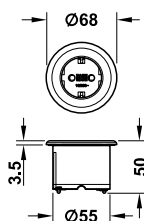

Gniazda do zabudowy

PIX

> wymienne pierścienie ozdobne w kolorze czarnym, białym i stali nierdzewnej

- > zastosowanie: kuchnie, biura
- > materiał: tworzywo sztuczne
- > kolor/wykończenie: czarne
- > otwór montaż. Ø: 56 mm
- > montaż: mocowane za pomocą dwóch wstępnie zamontowanych śrub z łbem cylindrycznym

Zakres dostawy

1 gniazdo, 2 m przewód zasilający z wtyczką Schuko
3 ozdobne pierścienie (czarny, biały, kolor stali nierdzewnej)

wersja	nr artykułu
1 Schuko-Steckdose mit 3 Zierringen	820.08.351

opakowanie: 1 szt.