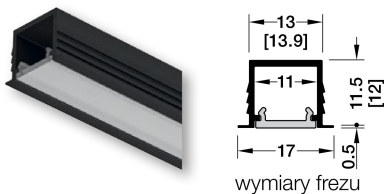

Profile do montażu wpuszczanego

Profil Häfele Loox5 1101

- > Materiał: Tworzywo sztuczne
- > Wykończenie/kolor: Czarny/biały opal
- > Długość: 3000 mm
- > Zakres dostawy: 1 profil z tworzywa sztucznego

Kolor	Przepuszczalność	Profil 1101
Czarny	~20%	833.72.899
Biały opal	70-80%	833.72.898

! **Uwaga**
 Profil 1101 do użycia z taśmami LED do max. 9,6 W/m oraz szerokości wyłącznie 8 mm.
 Klosz wytwarza jednolite światło.
 Punkty LED w wersji białej są niewidoczne od 120 LED/m.

Profil Häfele Loox5 1103

wymiary frezu

- > Materiał: Profil: aluminium
Klosz: tworzywo sztuczne
- > Wykończenie/kolor: Profil: anodowany
Klosz: biały opal
Przepuszczalność: 70-80%
- > Długość: 3000 mm
- > Szerokość klosza: 11 mm
- > Zakres dostawy: 1 profil aluminiowy, 1 klosz biały opal

Profil Häfele Loox5 1105, z asymetrycznym kątem świecenia

wymiary frezu

- > Materiał: Profil: aluminium
Klosz: tworzywo sztuczne
- > Wykończenie/kolor: Profil: anodowany
Klosz: biały opal
Przepuszczalność: 70-80%
- > Długość: 3000 mm
- > Szerokość klosza: 11 mm
- > Zakres dostawy: 1 profil aluminiowy, 1 klosz biały opal