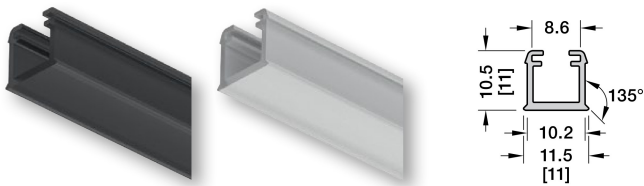

Profile do montażu wpuszczanego

Profil Häfele Loox5 1101

- > Materiał: Tworzywo sztuczne
- > Wykończenie/kolor: Czarny/biały opal
- > Długość: 3000 mm
- > Zakres dostawy: 1 profil z tworzywa sztucznego

Kolor	Przepuszczalność	Profil 1101
Czarny	~20%	833.72.899
Biały opal	70-80%	833.72.898

! **Uwaga**
 Profil 1101 do użycia z taśmami LED do max. 9,6 W/m oraz szerokości wyłącznie 8 mm.
 Klosz wytwarza jednolite światło.
 Punkty LED w wersji białej są niewidoczne od 120 LED/m.

Profil Häfele Loox5 1103

wymiary frezu

- > Materiał: Profil: aluminium
Klosz: tworzywo sztuczne
- > Wykończenie/kolor: Profil: anodowany
Klosz: biały opal
Przepuszczalność: 70-80%
- > Długość: 3000 mm
- > Szerokość klosza: 11 mm
- > Zakres dostawy: 1 profil aluminiowy, 1 klosz biały opal

Profil Häfele Loox5 1105, z asymetrycznym kątem świecenia

wymiary frezu

- > Materiał: Profil: aluminium
Klosz: tworzywo sztuczne
- > Wykończenie/kolor: Profil: anodowany
Klosz: biały opal
Przepuszczalność: 70-80%
- > Długość: 3000 mm
- > Szerokość klosza: 11 mm
- > Zakres dostawy: 1 profil aluminiowy, 1 klosz biały opal