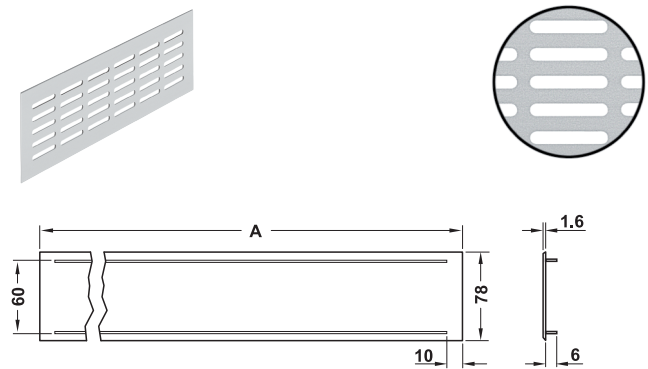

→ aus Aluminium, mit glatten Stegen  
Häfele Startec

- > Ausführung: Längskanten mit Facette
- > Montage: zum Einlassen
- > Lochung: 30 x 6 mm

#### Technische Daten

Länge A x Breite mm	250 x 102	500 x 102
Ausschnittmaß mm	230 x 86	480 x 86
Luftdurchlass cm <sup>2</sup>	97	193

Werkstoff	Oberfläche/Farbe	Maße (L x B) mm	Artikel-Nr.
Aluminium, Profilmaterial	silberfarben eloxiert E6/EV1	250 x 102	575.13.916
		500 x 102	575.13.925

Abpackung: 1 oder 10 Stück

→ aus Aluminium, mit Stegen  
Häfele Startec

- > Ausführung: Längskanten mit Facette
- > Montage: zum Einpressen
- > Lochung: 30 x 4 mm

#### Technische Daten

Länge A x Breite mm	240 x 78	480 x 78
Ausschnittmaß mm	220 x 60	460 x 60
Luftdurchlass cm <sup>2</sup>	35	76

Werkstoff	Oberfläche/Farbe	Maße (L x B) mm	Artikel-Nr.
Aluminium, Profilmaterial	silberfarben eloxiert E6/EV1	240 x 78	575.07.918
		480 x 78	575.07.927