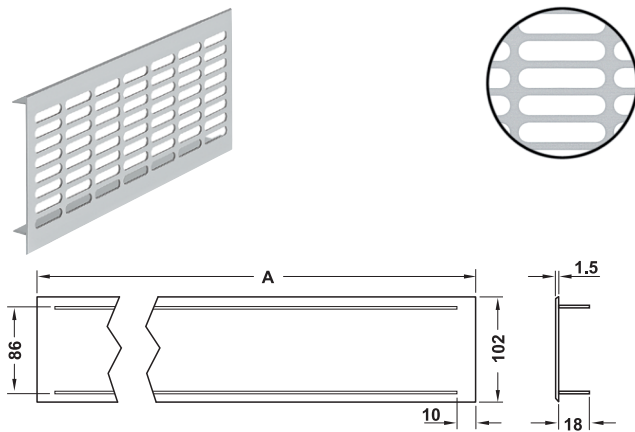

→ aus Aluminium, mit glatten Stegen  
Häfele Startec

- > Ausführung: Längskanten mit Facette
- > Montage: zum Einlassen
- > Lochung: 30 x 6 mm

#### Technische Daten

Länge A x Breite mm	250 x 102	500 x 102
Ausschnittmaß mm	230 x 86	480 x 86
Luftdurchlass cm <sup>2</sup>	97	193

Werkstoff	Oberfläche/Farbe	Maße (L x B) mm	Artikel-Nr.
Aluminium, Profilmaterial	silberfarben eloxiert E6/EV1	250 x 102	575.13.916
		500 x 102	575.13.925

Abpackung: 1 oder 10 Stück

→ aus Aluminium, mit Stegen  
Häfele Startec

- > Ausführung: Längskanten mit Facette
- > Montage: zum Einpressen
- > Lochung: 30 x 4 mm

#### Technische Daten

Länge A x Breite mm	240 x 78	480 x 78
Ausschnittmaß mm	220 x 60	460 x 60
Luftdurchlass cm <sup>2</sup>	35	76

Werkstoff	Oberfläche/Farbe	Maße (L x B) mm	Artikel-Nr.
Aluminium, Profilmaterial	silberfarben eloxiert E6/EV1	240 x 78	575.07.918
		480 x 78	575.07.927