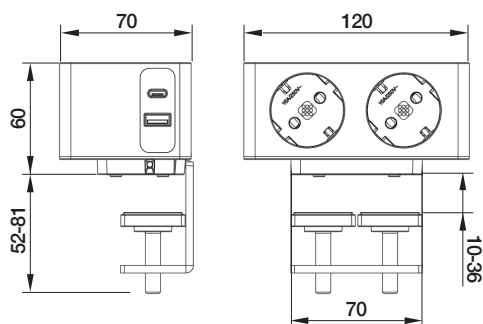

Gniazdo VersaQ

- > Uniwersalne i łatwe w montażu gniazdo
- > Kierunkowe wyjście na przewód zasilający, które można obracać do 90°

- > Do grubości materiału: 10–36 mm
- > Wymiary: 60 x 120 x 70 mm
- > Montaż: Poprzez zacisk
- > Napięcie sieciowe: 230 V, 50–60 Hz
- > Podłączenie: Przewodem z wtyczką Schuko
- > Materiał: Tworzywo sztuczne, stal
- > Stopień ochrony: IP20

Zakres dostawy

1 gniazdo
Przewód zasilający 2 m z wtyczką Schuko

Wersja	Kolor/Wykończenie	Nr artykułu
2 x gniazdo Schuko, F (DE) 1 x gniazdo ładujące USB typ A, 5 V/2,1 A 1 x gniazdo ładujące USB typ C, 5 V/3 A 1 x ładowanie indukcyjne 10 W	Czarny	828.12.004
	Biały	828.12.005

Opakowanie: 1 szt.