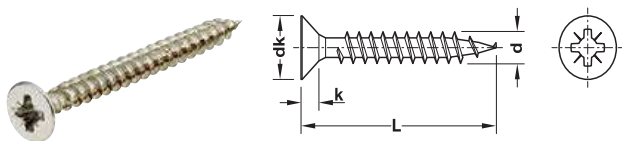

Hospa – wkręty do płyt wiórowych

Łeb stożkowy PZ

- > materiał: stal
- > gniazdo: krzyżowe PZ

→ z gwintem pełnym, ocynkowany

średnica gwintu d mm	średnica łba dk mm	wysokość łba k mm	gniazdo
2,5	5,0	1,6	PZ1
3,0	5,0/6,0	1,8	PZ1
3,5	7,0	2,1	PZ2
4,0	8,0	2,4	PZ2
4,5	9,0	2,7	PZ2
5,0	10,0	2,9	PZ2

średnica gwintu d mm	długość L mm	opakowanie szt.	ocynkowany
Orga-Box			
2,5	16	1000	015.31.255
3,0 (łeb Ø 5,0)	13	1000	015.31.326
	15	1000	015.31.335
	17	1000	015.31.344
3,0 (łeb Ø 6,0)	13	1000	015.31.522
	15	1000	015.31.531
	17	1000	015.31.540
	20	1000	015.31.559
	25	1000	015.31.577
	30	1000	015.31.586
	35	1000	015.31.595
	40	500	015.31.602
3,5	13	1000	015.31.620
	15	1000	015.31.639
	17	1000	015.31.648
	20	1000	015.31.657
	25	1000	015.31.675
	30	1000	015.31.684
	35	1000	015.31.693
	40	500	015.31.700
	45	500	015.31.719
	50	500	015.31.728
4,0	15	1000	015.31.826
	17	1000	015.31.835
	20	1000	015.31.844
	25	1000	015.31.853
	30	1000	015.31.862
	35	500	015.31.871
	40	500	015.31.880
	45	500	015.31.899
	50	500	015.31.906
	55	200	015.31.808

średnica gwintu d mm	długość L mm	opakowanie szt.	ocynkowany
4,5	17	1000	015.31.915
	20	1000	015.31.924
	25	1000	015.31.933
	30	1000	015.31.942
	35	500	015.31.951
	40	500	015.31.960
	45	500	015.31.979
	50	200	015.31.988
	55	200	015.32.010
5,0	20	1000	015.32.074
	25	1000	015.32.083
	30	500	015.32.092
	35	500	015.32.109
	40	500	015.32.118
	45	200	015.32.127
	50	200	015.31.997
55	200	015.32.136	