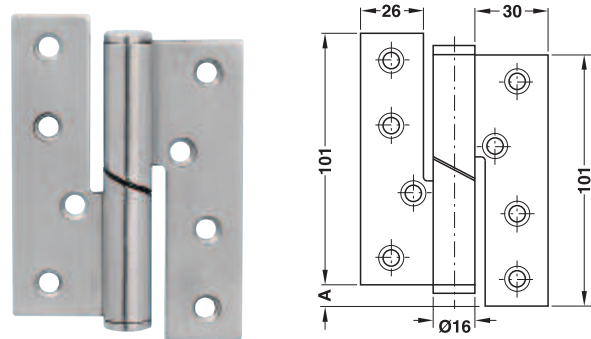

## Aufschraubband, Größe 100 mm für ungefälzte Türen

DIN links

- > Einsatzbereich: für Zargen aus Holz oder Metall, für ungefälzte Innentüren aus Holz oder Metall
- > Türgewicht: ≤68 kg bei 3 Türbändern
- > Rollen-Durchmesser: 16 mm
- > Lappendicke: 3 mm
- > Lagerung: mit festem Stift und Kugellager-Zwischenring

### Bestellhinweis

Befestigungsschrauben für Zargen und Türen aus Holz im Lieferumfang enthalten.

## Aufschraubband, Größe 101 mm steigend/fallend für ungefälzte Türen bis 40 kg

steigend DIN rechts

A = 9 mm bei 180°  
Öffnungswinkel

fallend DIN rechts

A = 9 mm bei 180°  
Öffnungswinkel

- > Einsatzbereich: für Zargen aus Holz oder Metall, für ungefälzte Innentüren aus Holz oder Metall
- > Türgewicht: ≤40 kg
- > Rollen-Durchmesser: 16 mm
- > Stift-Durchmesser: 10 mm
- > Lappendicke: 3 mm
- > Lagerung: mit festem Stift

### Montage

Werkstoff	Oberfläche	Ausführung	DIN links	DIN rechts
Edelstahl	matt	steigend	926.26.003	926.26.103
		fallend	926.26.203	926.26.303

Abpackung: 2 Stück