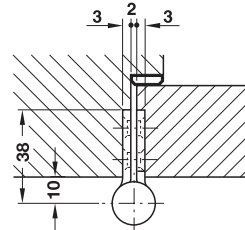

## Aufschraubband, Größe 101 mm steigend/fallend für ungefälzte Türen bis 40 kg

steigend DIN rechts

A = 9 mm bei 180°  
Öffnungswinkel

fallend DIN rechts

A = 9 mm bei 180°  
Öffnungswinkel

- > Einsatzbereich: für Zargen aus Holz oder Metall, für ungefälzte Innentüren aus Holz oder Metall
- > Türgewicht: ≤40 kg
- > Rollen-Durchmesser: 16 mm
- > Stift-Durchmesser: 10 mm
- > Lappendicke: 3 mm
- > Lagerung: mit festem Stift

### Montage

Werkstoff	Oberfläche	Ausführung	DIN links	DIN rechts
Edelstahl	matt	steigend	926.26.003	926.26.103
		fallend	926.26.203	926.26.303

Abpackung: 2 Stück