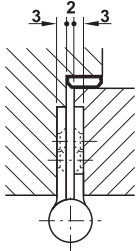

## Aufschraubband, Größe 100 mm für ungefälzte Türen

DIN links

- > Einsatzbereich: für Zargen aus Holz oder Metall, für ungefälzte Innentüren aus Holz oder Metall
- > Türgewicht: ≤68 kg bei 3 Türbändern
- > Rollen-Durchmesser: 16 mm
- > Lappendicke: 3 mm
- > Lagerung: mit festem Stift und Kugellager-Zwischenring

### Montage

Werkstoff	Oberfläche	DIN links	DIN rechts
Edelstahl	matt	926.20.103	926.20.003
Messing	poliert	926.20.180	926.20.080

## Aufschraubband, Größe 101 mm steigend/fallend für ungefälzte Türen bis 40 kg

steigend DIN rechts

A = 9 mm bei 180°  
Öffnungswinkel

fallend DIN rechts

A = 9 mm bei 180°  
Öffnungswinkel

- > Einsatzbereich: für Zargen aus Holz oder Metall, für ungefälzte Innentüren aus Holz oder Metall
- > Türgewicht: ≤40 kg
- > Rollen-Durchmesser: 16 mm
- > Stift-Durchmesser: 10 mm
- > Lappendicke: 3 mm
- > Lagerung: mit festem Stift

### Montage

Werkstoff	Oberfläche	Ausführung	DIN links	DIN rechts
Edelstahl	matt	steigend	926.26.003	926.26.103
		fallend	926.26.203	926.26.303

Abpackung: 2 Stück