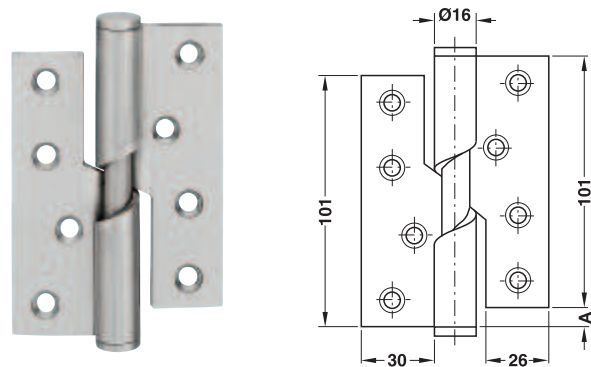

## Aufschraubband, Größe 100 mm für ungefälzte Türen

DIN links

- > Einsatzbereich: für Zargen aus Holz oder Metall, für ungefälzte Innentüren aus Holz oder Metall
- > Türgewicht: ≤68 kg bei 3 Türbändern
- > Rollen-Durchmesser: 16 mm
- > Lappendicke: 3 mm
- > Lagerung: mit festem Stift und Kugellager-Zwischenring

### Montage

Werkstoff	Oberfläche	DIN links	DIN rechts
Edelstahl	matt	926.20.103	926.20.003
Messing	poliert	926.20.180	926.20.080

## Aufschraubband, Größe 101 mm steigend/fallend für ungefälzte Türen bis 40 kg

steigend DIN rechts

A = 9 mm bei 180°  
Öffnungswinkel

fallend DIN rechts

A = 9 mm bei 180°  
Öffnungswinkel

- > Einsatzbereich: für Zargen aus Holz oder Metall, für ungefälzte Innentüren aus Holz oder Metall
- > Türgewicht: ≤40 kg
- > Rollen-Durchmesser: 16 mm
- > Stift-Durchmesser: 10 mm
- > Lappendicke: 3 mm
- > Lagerung: mit festem Stift

### Montage

Werkstoff	Oberfläche	Ausführung	DIN links	DIN rechts
Edelstahl	matt	steigend	926.26.003	926.26.103
		fallend	926.26.203	926.26.303

Abpackung: 2 Stück