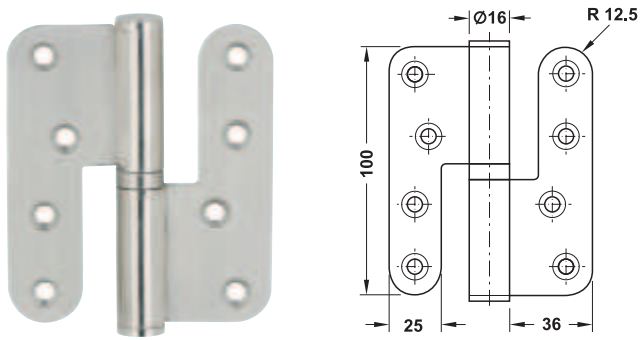

## Aufschraubband, Größe 100 mm für ungefälzte Türen

DIN links

- > Einsatzbereich: für Zargen aus Holz oder Metall, für ungefälzte Innentüren aus Holz oder Metall
- > Türgewicht: ≤68 kg bei 3 Türbändern
- > Rollen-Durchmesser: 16 mm
- > Lappendicke: 3 mm
- > Lagerung: mit festem Stift und Kugellager-Zwischenring

### Montage

Werkstoff	Oberfläche	DIN links	DIN rechts
Edelstahl	matt	926.20.103	926.20.003
Messing	poliert	926.20.180	926.20.080

## Aufschraubband, Größe 101 mm steigend/fallend für ungefälzte Türen bis 40 kg

steigend DIN rechts

A = 9 mm bei 180°  
Öffnungswinkel

fallend DIN rechts

A = 9 mm bei 180°  
Öffnungswinkel

- > Einsatzbereich: für Zargen aus Holz oder Metall, für ungefälzte Innentüren aus Holz oder Metall
- > Türgewicht: ≤40 kg
- > Rollen-Durchmesser: 16 mm
- > Stift-Durchmesser: 10 mm
- > Lappendicke: 3 mm
- > Lagerung: mit festem Stift

### Montage

Werkstoff	Oberfläche	Ausführung	DIN links	DIN rechts
Edelstahl	matt	steigend	926.26.003	926.26.103
		fallend	926.26.203	926.26.303

Abpackung: 2 Stück