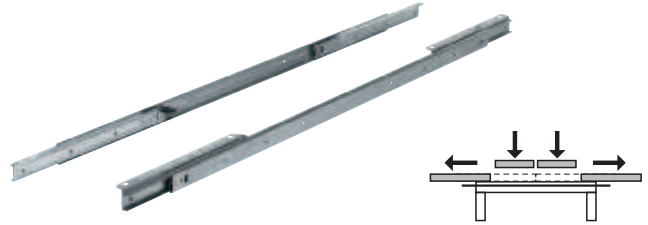

## Kugelführung

- > Werkstoff: Stahl
- > Oberfläche: verzinkt
- > Montage: zum Schrauben

### → für 1 Einlageplatte

synchron, asynchron oder synchron mit stufenloser, seitlicher Arretierung

für 2 Plätze mehr am Tisch

### → für 2 Einlageplatten

synchron mit stufenloser, seitlicher Arretierung

für 2–4 Plätze mehr am Tisch

> Einsatzbereich: auch für Glastische verwendbar