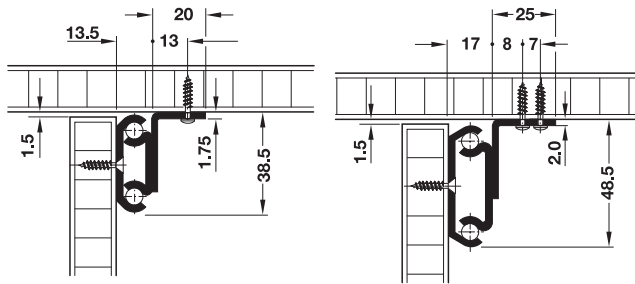

Montage

Tragkraft 60 kg

Tragkraft 90 kg

Technische Daten

Einbaulänge	mm	850	1200
Tragkraft	kg	60	90
Öffnung für Einlageplatte	mm	640	840
Breite der Einlageplatte	mm	1 x 600	2 x 400
Gesamt-Auszugslänge	mm	1250	1780
Länge Montagewinkel	mm	290	370
empfohlene Tischlänge	mm	900–1200	1250–1800

Hinweis zur Auswahl des Ausziehtischbeschlags

Einbaulänge des Ausziehtischbeschlags = ca. Länge Zarge/Gestell oder ca. 2/3 des Tisch-Durchmessers bzw. der Tischlänge ohne Einlageplatten

Einbaulänge mm	Tragkraft kg	Ausführung	Artikel-Nr.
850	60	synchron	642.59.902
		asynchron	642.56.802
1200	90	synchron mit seitlicher Arretierung	642.59.922
		asynchron	642.57.008
1200	60	synchron	642.59.903
		asynchron	642.57.009

Abpackung: 1 Garnitur

Bestellhinweis

8 Führungsstifte und 4 Schließhaken oder 4 Drehriegel sind nicht in der Garnitur enthalten, bitte separat bestellen.