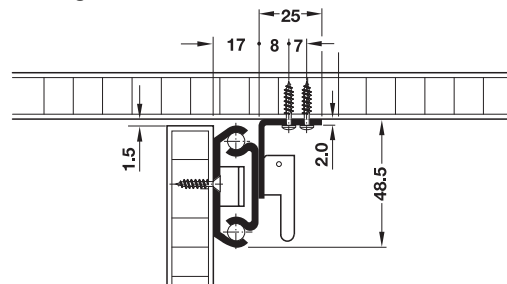

#### Technische Daten

Einbaulänge	mm	850	1200
Tragkraft	kg	60	90
Öffnung für Einlageplatte	mm	640	840
Breite der Einlageplatte	mm	1 x 600	2 x 400
Gesamt-Auszugslänge	mm	1250	1780
Länge Montagewinkel	mm	290	370
empfohlene Tischlänge	mm	900–1200	1250–1800

#### Hinweis zur Auswahl des Ausziehtischbeschlags

Einbaulänge des Ausziehtischbeschlags = ca. Länge Zarge/Gestell oder ca. 2/3 des Tisch-Durchmessers bzw. der Tischlänge ohne Einlageplatten

Einbaulänge mm	Tragkraft kg	Ausführung	Artikel-Nr.
850	60	synchron	642.59.902
		asynchron	642.56.802
1200	90	synchron mit seitlicher Arretierung	642.59.922
		asynchron	642.57.008
1200	60	synchron	642.59.903
		asynchron	642.57.009

#### Technische Daten

Tragkraft	kg	90
Öffnung für Einlageplatten	mm	840
Breite der Einlageplatten	mm	1–2 x 400
Gesamt-Auszugslänge	mm	1750
Länge Montagewinkel	mm	370
empfohlene Tischlänge	mm	1250–1800