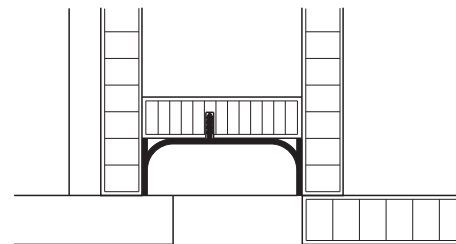

Listwa uchwykowa profilowa, pionowa

Montaż

profil przed ścianami
bocznymi

profil między
ścianami bocznymi

6

przykład montażu

- zastosowanie: do frontów bezuchwytowych, do montażu w pionie przed i między ścianami bocznymi szafy wysokiej
- długość: 2500 mm
- długość użytkowa: 2460 mm

powierzchnia/kolor	nr artykułu
eloksalowana na srebrno (E6/EV1)	126.37.912
eloksalowana w kolorze stali nierdzewnej (E6)	126.37.112
biała, RAL 9010, proszkowana	126.37.712
czarna, RAL 9005, proszkowana	126.37.312