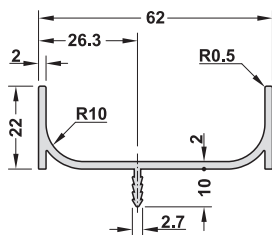

Listwa uchwykowa profilowa, pionowa

Montaż

profil przed ścianami
bocznymi

profil między
ścianami bocznymi

6

przykład montażu

- zastosowanie: do frontów bezuchwytowych, do montażu w pionie przed i między ścianami bocznymi szafy wysokiej
- długość: 2500 mm
- długość użytkowa: 2460 mm

powierzchnia/kolor	nr artykułu
eloksalowana na srebrno (E6/EV1)	126.37.912
eloksalowana w kolorze stali nierdzewnej (E6)	126.37.112
biała, RAL 9010, proszkowana	126.37.712
czarna, RAL 9005, proszkowana	126.37.312

opakowanie: 1 szt.