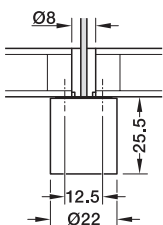

Häfele Loox5 LED 3098, monochrom, 24 V

Unterbauleuchte, 24 V, 1,4 W

3000 K	4000 K	5000 K	25°	
1715 lx	1825 lx	1830 lx		250 mm
615 lx	660 lx	660 lx		500 mm
275 lx	290 lx	290 lx		750 mm
155 lx	160 lx	165 lx		1000 mm

- > langlebige optische und mechanische Komponenten
- > schmaler Abstrahlwinkel für klare Akzentuierungen

- > dimmbar: ja
- > Einsatzbereich: fokussiertes Präsentationslicht für Objekte in Shops oder Museen
- > Gehäuse Werkstoff: Aluminium
- > Durchmesser: 22 mm
- > Höhe: 26 mm
- > Anzahl LEDs: 1
- > Lebensdauer: L80/B10 50000 h
- > Farbwiedergabeindex Ra: 90
- > Farbwiedergabeindex R9: >70
- > Schutzart: IP20
- > Montage: zum Schrauben
- > Kabellänge: 2000 mm

Abpackung: 1 Stück

- Netzteil-Set mit 6-fach Verteiler, 24 V ▶ MB 2.313
- Schalter und Sensoren Loox ▶ MB 2.267
- Steuerungskomponenten Connect Mesh ▶ MB 2.284

2
12/24 V

DGH-M 2021, HDE-de, 10/20; Maßangaben unverbindlich. Konstruktionsänderungen vorbehalten.