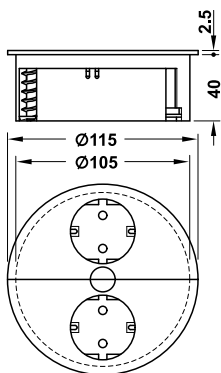

## Gniazdo do zabudowy Twist

z pokrywą obrotową  
minimalna głębokość montażowa – tylko 40 mm  
idealne do zabudowy nad szufladami

- > zastosowanie: kuchnia, biuro, salon
- > materiał: tworzywo sztuczne, obudowa metalowa
- > otwór montaż. Ø: 105 mm
- > głęb. montażu: 40 mm
- > do grubości blatu: 20–40 mm
- > montaż: do zabudowy, mocowanie tylne na zacisk
- > stopień ochrony: IP20

### Zakres dostawy

1 gniazdo Twist z 2 m przewodem zasilającym i wtyczką UTE lub Schuko