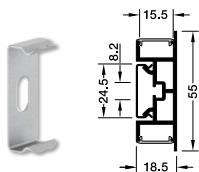

Klamra montażowa