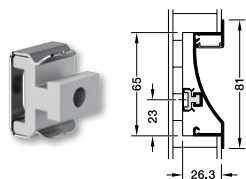

## Profil Häfele Loox 5103, cokołowy

Satynowy

Transparentny

Zaślepki

Klips montażowy

Baza montażowa do profilu 5103

- > Obszar zastosowania: Cokoły i schody
- > Kierunek świecenia: W dół
- > Materiał: Profil: aluminium
- > Montaż: Wpuszczany
- > Zakres dostawy: 1 profil

### Wskazówki montażu

Do wpuszczenia w panele (do wklejenia lub przykręcenia z bazą montażową) lub do wpuszczenia w ścianach pustych (na klips montażowy)