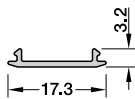

#### Uwagi do zamówienia

Klosze, zaślepki i materiały mocujące należy zamówić osobno.

Kolor	2000 mm	3000 mm
Srebrny	833.02.806	833.02.807
Czarny	833.02.808	833.02.809

Satynowy

Transparentny